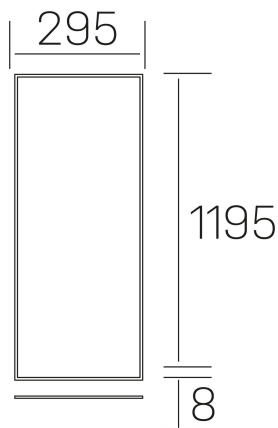

## chess k-select

K50510.02.RF.WH-WH.OP.ST.8.01.DA

### DETALLES GENERALES

INSTALACIÓN	Recessed with Frame
COLOR EXT-INT	Blanco
DIFUSOR	Opal
DIRECCIÓN DE LA LUZ	Fijo
INT-EXT ESTANQUEIDAD	IP23
MATERIAL	Aluminio
RESISTENCIA MECÁNICA	IK03
USO	Interior
GARANTÍA	3 años

### DETALLES ELÉCTRICOS

FUENTE DE LUZ	LED
POTENCIA	36W
TEMPERATURA DE COLOR	3CCT 3000K-4000K-6000K
FLUJO LUMÍNICO	2600-3000-2800 Lm
EFICIENCIA LUMÍNICA	74-87-81 Lm/W
DIMABLE	DALI
DRIVER	Remoto
CLASE DE SEGURIDAD	II
ÍNDICE DE REPRODUCCIÓN CROMÁTICA	CRI>80
TENSIÓN	220-240 V
FREQUENCY	50-60 Hz
CORRIENTE	900 mA
VIDA UTIL	35.000h
UGR	<19

### DIMENSIONES GENERALES

DIMENSIÓN	1195x295 mm
AGUJERO DE CORTE	1195x295 mm (techo modular)
ALTURA	h 8 mm
DIMENSIONES DE EMBALAJE	N/D
PESO NETO	2.32

\*Puede haber una reducción máx. del 15% en el dato de los acabados distintos al blanco.