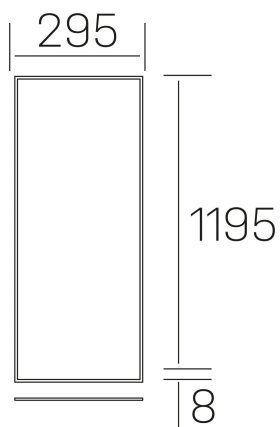

chess k-select

K50510.02.RF.WH-WH.OP.ST.8.01.D1

DETALLES GENERALES

INSTALACIÓN	Recessed with Frame
COLOR EXT-INT	Blanco
DIFUSOR	Opal
DIRECCIÓN DE LA LUZ	Fijo
INT-EXT ESTANQUEIDAD	IP23
MATERIAL	Aluminio
RESISTENCIA MECÁNICA	IK03
USO	Interior
GARANTÍA	3 años

DETALLES ELÉCTRICOS

FUENTE DE LUZ	LED
POTENCIA	36W
TEMPERATURA DE COLOR	3CCT 3000K-4000K-6000K
FLUJO LUMÍNICO	2600-3000-2800 Lm
EFICIENCIA LUMÍNICA	74-87-81 Lm/W
DIMABLE	1.10v
DRIVER	Remoto
CLASE DE SEGURIDAD	II
ÍNDICE DE REPRODUCCIÓN CROMÁTICA	CRI>80
TENSIÓN	220-240 V
FREQUENCY	50-60 Hz
CORRIENTE	900 mA
VIDA UTIL	35.000h
UGR	<19

DIMENSIONES GENERALES

DIMENSIÓN	1195x295 mm
AGUJERO DE CORTE	1195x295 mm (techo modular)
ALTURA	h 8 mm
DIMENSIONES DE EMBALAJE	N/D
PESO NETO	2.32

*Puede haber una reducción máx. del 15% en el dato de los acabados distintos al blanco.