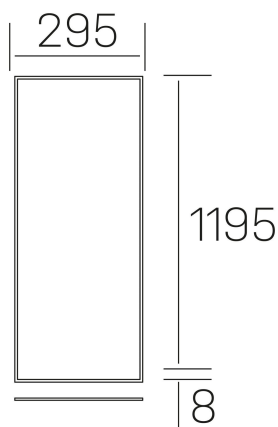

chess k-select

K50510.02.RF.WH-WH.OP.ST.8.01.D1

DETALLES GENERALES

INSTALACIÓN	Recessed with Frame
COLOR EXT-INT	Blanco
DIFUSOR	Opal
DIRECCIÓN DE LA LUZ	Fijo
INT-EXT ESTANQUEIDAD	IP20/40
MATERIAL	Aluminio
RESISTENCIA MECÁNICA	IK03
USO	Interior
GARANTÍA	5 años

DETALLES ELÉCTRICOS

FUENTE DE LUZ	LED
POTENCIA	36W
TEMPERATURA DE COLOR	3CCT 3000K-4000K-6000K
FLUJO LUMÍNICO	2600-3000-2800 Lm
EFICIENCIA LUMÍNICA	74-87-81 Lm/W
DIMABLE	1.10v
DRIVER	Remoto
CLASE DE SEGURIDAD	II
ÍNDICE DE REPRODUCCIÓN CROMÁTICA	CRI>80
TENSIÓN	220-240 V
CORRIENTE	900 mA
VIDA UTIL	50.000h
UGR	<19

DIMENSIONES GENERALES

DIMENSIÓN	1195x295 mm
AGUJERO DE CORTE	1195x295 mm (techo modular)
ALTURA	h 8 mm
DIMENSIONES DE EMBALAJE	N/D
PESO NETO	2.32

*Puede haber una reducción máx. del 15% en el dato de los acabados distintos al blanco.