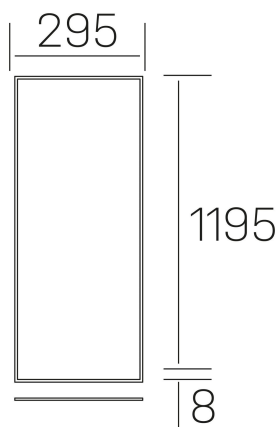

chess k-select
K50510.02.RF.WH-WH.OP.ST.8.01

DETALLES GENERALES

INSTALACIÓN	Recessed with Frame
COLOR EXT-INT	Blanco
DIFUSOR	Opal
DIRECCIÓN DE LA LUZ	Fijo
INT-EXT ESTANQUEIDAD	IP20/40
MATERIAL	Aluminio
RESISTENCIA MECÁNICA	IK03
USO	Interior
GARANTÍA	5 años

DETALLES ELÉCTRICOS

FUENTE DE LUZ	LED
POTENCIA	36W
TEMPERATURA DE COLOR	3CCT 3000K-4000K-6000K
FLUJO LUMÍNICO	2600-3000-2800 Lm
EFICIENCIA LUMÍNICA	74-87-81 Lm/W
DIMABLE	Sin regulación
DRIVER	Remoto
CLASE DE SEGURIDAD	II
ÍNDICE DE REPRODUCCIÓN CROMÁTICA	CRI>80
TENSIÓN	220-240 V
FREQUENCY	50-60 Hz
CORRIENTE	900 mA
VIDA UTIL	50.000h
UGR	<19

DIMENSIONES GENERALES

DIMENSIÓN	1195x295 mm
AGUJERO DE CORTE	1195x295 mm (techo modular)
ALTURA	h 8 mm
DIMENSIONES DE EMBALAJE	N/D
PESO NETO	2.32

*Puede haber una reducción máx. del 15% en el dato de los acabados distintos al blanco.