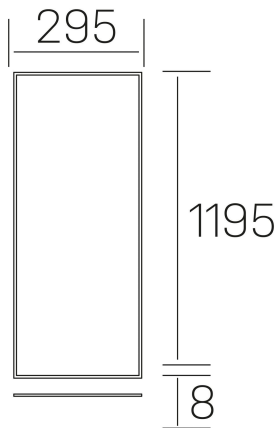

chess k-select
K50510.02.RF.WH-WH.OP.ST.8.01

DETALLES GENERALES

| | |
|----------------------|---------------------|
| INSTALACIÓN | Recessed with Frame |
| COLOR EXT-INT | Blanco |
| DIFUSOR | Opal |
| DIRECCIÓN DE LA LUZ | Fijo |
| INT-EXT ESTANQUEIDAD | IP23 |
| MATERIAL | Aluminio |
| RESISTENCIA MECÁNICA | IK03 |
| USO | Interior |
| GARANTÍA | 3 años |

DETALLES ELÉCTRICOS

| | |
|----------------------------------|------------------------|
| FUENTE DE LUZ | LED |
| POTENCIA | 36W |
| TEMPERATURA DE COLOR | 3CCT 3000K-4000K-6000K |
| FLUJO LUMÍNICO | 2600-3000-2800 Lm |
| EFICIENCIA LUMÍNICA | 74-87-81 Lm/W |
| DIMABLE | Sin regulación |
| DRIVER | Remoto |
| CLASE DE SEGURIDAD | II |
| ÍNDICE DE REPRODUCCIÓN CROMÁTICA | CRI>80 |
| TENSIÓN | 220-240 V |
| FREQUENCY | 50-60 Hz |
| CORRIENTE | 900 mA |
| VIDA UTIL | 35.000h |
| UGR | <19 |

DIMENSIONES GENERALES

| | |
|-------------------------|-----------------------------|
| DIMENSIÓN | 1195x295 mm |
| AGUJERO DE CORTE | 1195x295 mm (techo modular) |
| ALTURA | h 8 mm |
| DIMENSIONES DE EMBALAJE | N/D |
| PESO NETO | 2.32 |