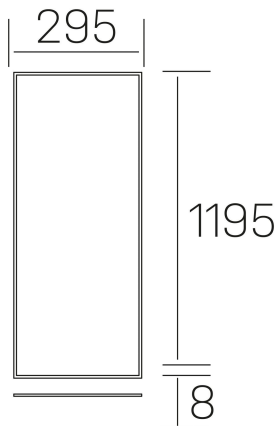

chess k-select

K50510.02.RF.WH-WH.MP.ST.8.01.PU

DETALLES GENERALES

INSTALACIÓN	Recessed with Frame
COLOR EXT-INT	Blanco
DIFUSOR	Microprismatico
DIRECCIÓN DE LA LUZ	Fijo
INT-EXT ESTANQUEIDAD	IP20/40
MATERIAL	Aluminio
RESISTENCIA MECÁNICA	IK03
USO	Interior
GARANTÍA	5 años

DETALLES ELÉCTRICOS

FUENTE DE LUZ	LED
POTENCIA	36W
TEMPERATURA DE COLOR	3CCT 3000K-4000K-6000K
FLUJO LUMÍNICO	2300-2700-2500 Lm
EFICIENCIA LUMÍNICA	67-79-73 Lm/W
DIMABLE	PUSH
DRIVER	Remoto
CLASE DE SEGURIDAD	II
ÍNDICE DE REPRODUCCIÓN CROMÁTICA	CRI>80
TENSIÓN	220-240 V
FREQUENCY	50-60 Hz
CORRIENTE	900 mA
VIDA UTIL	50.000h
UGR	<19

DIMENSIONES GENERALES

DIMENSIÓN	1195x295 mm
AGUJERO DE CORTE	1195x295 mm (techo modular)
ALTURA	h 8 mm
DIMENSIONES DE EMBALAJE	N/D
PESO NETO	2.32

*Puede haber una reducción máx. del 15% en el dato de los acabados distintos al blanco.