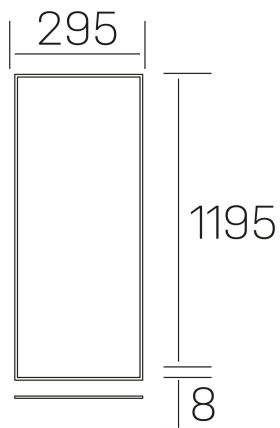

chess k-select

K50510.02.RF.WH-WH.MP.ST.8.01.PU

DETALLES GENERALES

INSTALACIÓN	Recessed with Frame
COLOR EXT-INT	Blanco
DIFUSOR	Microprismatico
DIRECCIÓN DE LA LUZ	Fijo
INT-EXT ESTANQUEIDAD	IP23
MATERIAL	Aluminio
RESISTENCIA MECÁNICA	IK03
USO	Interior
GARANTÍA	3 años

DETALLES ELÉCTRICOS

FUENTE DE LUZ	LED
POTENCIA	36W
TEMPERATURA DE COLOR	3CCT 3000K-4000K-6000K
FLUJO LUMÍNICO	2300-2700-2500 Lm
EFICIENCIA LUMÍNICA	67-79-73 Lm/W
DIMABLE	PUSH
DRIVER	Remoto
CLASE DE SEGURIDAD	II
ÍNDICE DE REPRODUCCIÓN CROMÁTICA	CRI>80
TENSIÓN	220-240 V
FREQUENCY	50-60 Hz
CORRIENTE	900 mA
VIDA UTIL	35.000h
UGR	<19

DIMENSIONES GENERALES

DIMENSIÓN	1195x295 mm
AGUJERO DE CORTE	1195x295 mm (techo modular)
ALTURA	h 8 mm
DIMENSIONES DE EMBALAJE	N/D
PESO NETO	2.32

*Puede haber una reducción máx. del 15% en el dato de los acabados distintos al blanco.