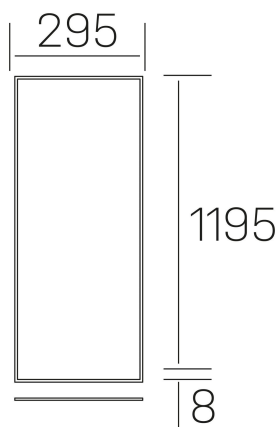

chess k-select

K50510.02.RF.WH-WH.MP.ST.8.01.DA

DETALLES GENERALES

INSTALACIÓN	Recessed with Frame
COLOR EXT-INT	Blanco
DIFUSOR	Microprismatico
DIRECCIÓN DE LA LUZ	Fijo
INT-EXT ESTANQUEIDAD	IP23
MATERIAL	Aluminio
RESISTENCIA MECÁNICA	IK03
USO	Interior
GARANTÍA	3 años

DETALLES ELÉCTRICOS

FUENTE DE LUZ	LED
POTENCIA	36W
TEMPERATURA DE COLOR	3CCT 3000K-4000K-6000K
FLUJO LUMÍNICO	2300-2700-2500 Lm
EFICIENCIA LUMÍNICA	67-79-73 Lm/W
DIMABLE	DALI
DRIVER	Remoto
CLASE DE SEGURIDAD	II
ÍNDICE DE REPRODUCCIÓN CROMÁTICA	CRI>80
TENSIÓN	220-240 V
FREQUENCY	50-60 Hz
CORRIENTE	900 mA
VIDA UTIL	35.000h
UGR	<19

DIMENSIONES GENERALES

DIMENSIÓN	1195x295 mm
AGUJERO DE CORTE	1195x295 mm (techo modular)
ALTURA	h 8 mm
DIMENSIONES DE EMBALAJE	N/D
PESO NETO	2.32

*Puede haber una reducción máx. del 15% en el dato de los acabados distintos al blanco.