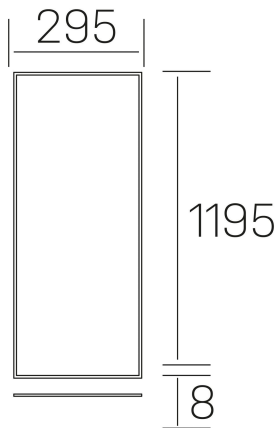

chess k-select
K50510.02.RF.WH-WH.MP.ST.8.01.D1

DETALLES GENERALES

INSTALACIÓN	Recessed with Frame
COLOR EXT-INT	Blanco
DIFUSOR	Microprismatico
DIRECCIÓN DE LA LUZ	Fijo
INT-EXT ESTANQUEIDAD	IP20/40
MATERIAL	Aluminio
RESISTENCIA MECÁNICA	IK03
USO	Interior
GARANTÍA	5 años

DETALLES ELÉCTRICOS

FUENTE DE LUZ	LED
POTENCIA	36W
TEMPERATURA DE COLOR	3CCT 3000K-4000K-6000K
FLUJO LUMÍNICO	2300-2700-2500 Lm
EFICIENCIA LUMÍNICA	67-79-73 Lm/W
DIMABLE	1.10v
DRIVER	Remoto
CLASE DE SEGURIDAD	II
ÍNDICE DE REPRODUCCIÓN CROMÁTICA	CRI>80
TENSIÓN	220-240 V
FREQUENCY	50-60 Hz
CORRIENTE	900 mA
VIDA UTIL	50.000h
UGR	<19

DIMENSIONES GENERALES

DIMENSIÓN	1195x295 mm
AGUJERO DE CORTE	1195x295 mm (techo modular)
ALTURA	h 8 mm
DIMENSIONES DE EMBALAJE	N/D
PESO NETO	2.32

*Puede haber una reducción máx. del 15% en el dato de los acabados distintos al blanco.