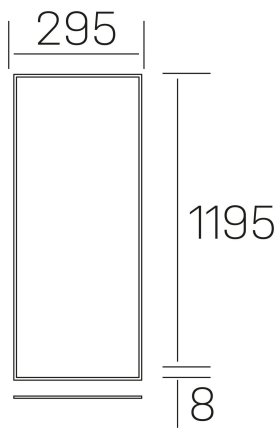

chess k-select

K50510.02.RF.WH-WH.MP.ST.8.01.D1

DETALLES GENERALES

INSTALACIÓN	Recessed with Frame
COLOR EXT-INT	Blanco
DIFUSOR	Microprismatico
DIRECCIÓN DE LA LUZ	Fijo
INT-EXT ESTANQUEIDAD	IP23
MATERIAL	Aluminio
RESISTENCIA MECÁNICA	IK03
USO	Interior
GARANTÍA	3 años

DETALLES ELÉCTRICOS

FUENTE DE LUZ	LED
POTENCIA	36W
TEMPERATURA DE COLOR	3CCT 3000K-4000K-6000K
FLUJO LUMÍNICO	2300-2700-2500 Lm
EFICIENCIA LUMÍNICA	67-79-73 Lm/W
DIMABLE	1.10v
DRIVER	Remoto
CLASE DE SEGURIDAD	II
ÍNDICE DE REPRODUCCIÓN CROMÁTICA	CRI>80
TENSIÓN	220-240 V
FREQUENCY	50-60 Hz
CORRIENTE	900 mA
VIDA UTIL	35.000h
UGR	<19

DIMENSIONES GENERALES

DIMENSIÓN	1195x295 mm
AGUJERO DE CORTE	1195x295 mm (techo modular)
ALTURA	h 8 mm
DIMENSIONES DE EMBALAJE	N/D
PESO NETO	2.32

*Puede haber una reducción máx. del 15% en el dato de los acabados distintos al blanco.