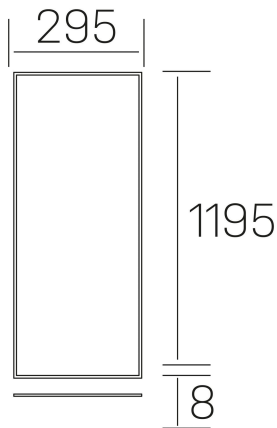

**chess k-select**  
K50510.02.RF.WH-WH.MP.ST.8.01

#### DETALLES GENERALES

INSTALACIÓN	Recessed with Frame
COLOR EXT-INT	Blanco
DIFUSOR	Microprismatico
DIRECCIÓN DE LA LUZ	Fijo
INT-EXT ESTANQUEIDAD	IP23
MATERIAL	Aluminio
RESISTENCIA MECÁNICA	IK03
USO	Interior
GARANTÍA	3 años

#### DETALLES ELÉCTRICOS

FUENTE DE LUZ	LED
POTENCIA	36W
TEMPERATURA DE COLOR	3CCT 3000K-4000K-6000K
FLUJO LUMÍNICO	2300-2700-2500 Lm
EFICIENCIA LUMÍNICA	67-79-73 Lm/W
DIMABLE	Sin regulación
DRIVER	Remoto
CLASE DE SEGURIDAD	II
ÍNDICE DE REPRODUCCIÓN CROMÁTICA	CRI>80
TENSIÓN	220-240 V
FREQUENCY	50-60 Hz
CORRIENTE	900 mA
VIDA UTIL	35.000h
UGR	<19

#### DIMENSIONES GENERALES

DIMENSIÓN	1195x295 mm
AGUJERO DE CORTE	1195x295 mm (techo modular)
ALTURA	h 8 mm
DIMENSIONES DE EMBALAJE	N/D
PESO NETO	2.32

\*Puede haber una reducción máx. del 15% en el dato de los acabados distintos al blanco.