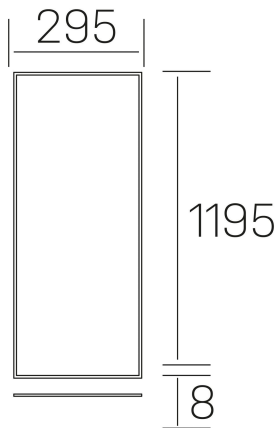

chess k-select
K50510.02.RF.WH-WH.MP.ST.8.01

DETALLES GENERALES

INSTALACIÓN	Recessed with Frame
COLOR EXT-INT	Blanco
DIFUSOR	Microprismatico
DIRECCIÓN DE LA LUZ	Fijo
INT-EXT ESTANQUEIDAD	IP20/40
MATERIAL	Aluminio
RESISTENCIA MECÁNICA	IK03
USO	Interior
GARANTÍA	5 años

DETALLES ELÉCTRICOS

FUENTE DE LUZ	LED
POTENCIA	36W
TEMPERATURA DE COLOR	3CCT 3000K-4000K-6000K
FLUJO LUMÍNICO	2300-2700-2500 Lm
EFICIENCIA LUMÍNICA	67-79-73 Lm/W
DIMABLE	Sin regulación
DRIVER	Remoto
CLASE DE SEGURIDAD	II
ÍNDICE DE REPRODUCCIÓN CROMÁTICA	CRI>80
TENSIÓN	220-240 V
FREQUENCY	50-60 Hz
CORRIENTE	900 mA
VIDA UTIL	50.000h
UGR	<19

DIMENSIONES GENERALES

DIMENSIÓN	1195x295 mm
AGUJERO DE CORTE	1195x295 mm (techo modular)
ALTURA	h 8 mm
DIMENSIONES DE EMBALAJE	N/D
PESO NETO	2.32

*Puede haber una reducción máx. del 15% en el dato de los acabados distintos al blanco.