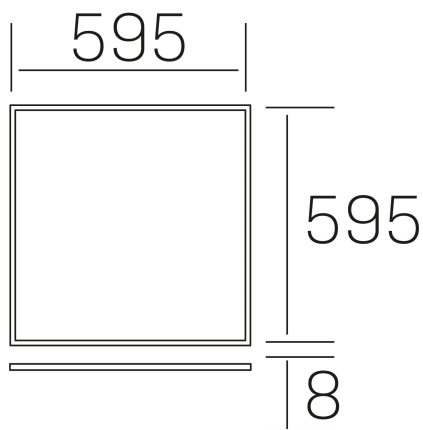

chess k-select
K50510.01.RF.WH-WH.SK.ST.8.01.D1

DETALLES GENERALES

INSTALACIÓN	Recessed with Frame
COLOR EXT-INT	Blanco
DIFUSOR	Cielo
DIRECCIÓN DE LA LUZ	Fijo
INT-EXT ESTANQUEIDAD	IP20/40
MATERIAL	Aluminio
RESISTENCIA MECÁNICA	IK03
USO	Interior
GARANTÍA	5 años

DETALLES ELÉCTRICOS

FUENTE DE LUZ	LED
POTENCIA	40W
TEMPERATURA DE COLOR	3CCT 3000K-4000K-6000K
FLUJO LUMÍNICO	3600-4000-3800 Lm*
EFICIENCIA LUMÍNICA	91-101-96 Lm/W
DIMABLE	1.10v
DRIVER	Remoto
CLASE DE SEGURIDAD	II
ÍNDICE DE REPRODUCCIÓN CROMÁTICA	CRI>80
TENSIÓN	220-240 V
FREQUENCY	50-60 Hz
CORRIENTE	1000 mA
VIDA UTIL	50.000h
UGR	<19

DIMENSIONES GENERALES

DIMENSIÓN	595x595 mm
AGUJERO DE CORTE	595x595 mm (techo modular)
ALTURA	h 8 mm
DIMENSIONES DE EMBALAJE	N/D
PESO NETO	2.32

*Puede haber una reducción máx. del 15% en el dato de los acabados distintos al blanco.