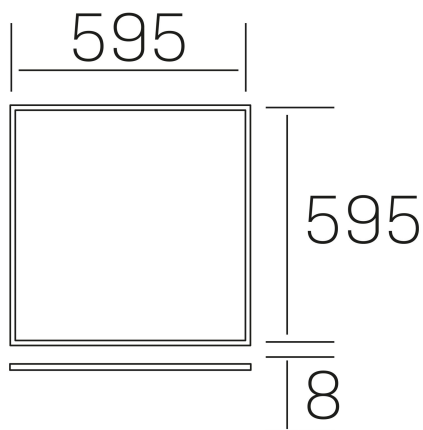

chess k-select
K50510.01.RF.WH-WH.SK.ST.8.01

DETALLES GENERALES

INSTALACIÓN	Recessed with Frame
COLOR EXT-INT	Blanco
DIFUSOR	Cielo
DIRECCIÓN DE LA LUZ	Fijo
INT-EXT ESTANQUEIDAD	IP20/40
MATERIAL	Aluminio
RESISTENCIA MECÁNICA	IK03
USO	Interior
GARANTÍA	5 años

DETALLES ELÉCTRICOS

FUENTE DE LUZ	LED
POTENCIA	40W
TEMPERATURA DE COLOR	3CCT 3000K-4000K-6000K
FLUJO LUMÍNICO	3600-4000-3800 Lm*
EFICIENCIA LUMÍNICA	91-101-96 Lm/W
DIMABLE	Sin regulación
DRIVER	Remoto
CLASE DE SEGURIDAD	II
ÍNDICE DE REPRODUCCIÓN CROMÁTICA	CRI>80
TENSIÓN	220-240 V
FREQUENCY	50-60 Hz
CORRIENTE	1000 mA
VIDA UTIL	50.000h
UGR	<19

DIMENSIONES GENERALES

DIMENSIÓN	595x595 mm
AGUJERO DE CORTE	595x595 mm (techo modular)
ALTURA	h 8 mm
DIMENSIONES DE EMBALAJE	N/D
PESO NETO	2.32

*Puede haber una reducción máx. del 15% en el dato de los acabados distintos al blanco.