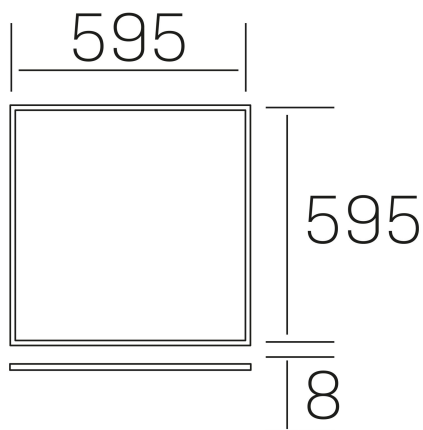

chess k-select
K50510.01.RF.WH-WH.OP.ST.8.01.PU

DETALLES GENERALES

INSTALACIÓN	Recessed with Frame
COLOR EXT-INT	Blanco
DIFUSOR	Opal
DIRECCIÓN DE LA LUZ	Fijo
INT-EXT ESTANQUEIDAD	IP23
MATERIAL	Aluminio
RESISTENCIA MECÁNICA	IK03
USO	Interior
GARANTÍA	3 años

DETALLES ELÉCTRICOS

FUENTE DE LUZ	LED
POTENCIA	40W
TEMPERATURA DE COLOR	3CCT 3000K-4000K-6000K
FLUJO LUMÍNICO	3600-4000-3800 Lm
EFICIENCIA LUMÍNICA	91-101-96 Lm/W
DIMABLE	PUSH
DRIVER	Remoto
CLASE DE SEGURIDAD	II
ÍNDICE DE REPRODUCCIÓN CROMÁTICA	CRI>80
TENSIÓN	220-240 V
FREQUENCY	50-60 Hz
CORRIENTE	1000 mA
VIDA UTIL	35.000h
UGR	<19

DIMENSIONES GENERALES

DIMENSIÓN	595x595 mm
AGUJERO DE CORTE	595x595 mm (techo modular)
ALTURA	h 8 mm
DIMENSIONES DE EMBALAJE	N/D
PESO NETO	2.32

*Puede haber una reducción máx. del 15% en el dato de los acabados distintos al blanco.