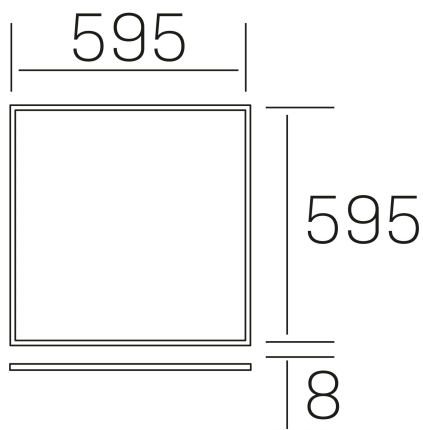

chess k-select
K50510.01.RF.WH-WH.OP.ST.8.01.PU

DETALLES GENERALES

INSTALACIÓN	Recessed with Frame
COLOR EXT-INT	Blanco
DIFUSOR	Opal
DIRECCIÓN DE LA LUZ	Fijo
INT-EXT ESTANQUEIDAD	IP20/40
MATERIAL	Aluminio
RESISTENCIA MECÁNICA	IK03
USO	Interior
GARANTÍA	5 años

DETALLES ELÉCTRICOS

FUENTE DE LUZ	LED
POTENCIA	40W
TEMPERATURA DE COLOR	3CCT 3000K-4000K-6000K
FLUJO LUMÍNICO	3600-4000-3800 Lm
EFICIENCIA LUMÍNICA	91-101-96 Lm/W
DIMABLE	PUSH
DRIVER	Remoto
CLASE DE SEGURIDAD	II
ÍNDICE DE REPRODUCCIÓN CROMÁTICA	CRI>80
TENSIÓN	220-240 V
CORRIENTE	1000 mA
VIDA UTIL	50.000h
UGR	<19

DIMENSIONES GENERALES

DIMENSIÓN	595x595 mm
AGUJERO DE CORTE	595x595 mm (techo modular)
ALTURA	h 8 mm
DIMENSIONES DE EMBALAJE	N/D
PESO NETO	2.32

*Puede haber una reducción máx. del 15% en el dato de los acabados distintos al blanco.