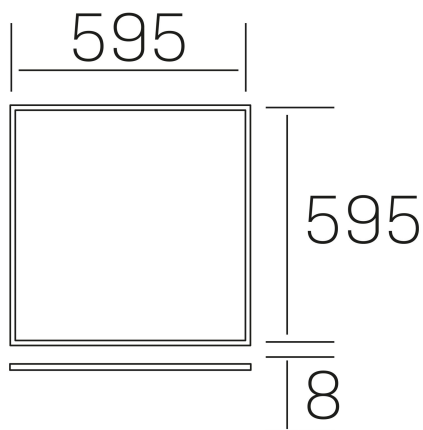

chess k-select
K50510.01.RF.WH-WH.OP.ST.8.01.DA

DETALLES GENERALES

INSTALACIÓN	Recessed with Frame
COLOR EXT-INT	Blanco
DIFUSOR	Opal
DIRECCIÓN DE LA LUZ	Fijo
INT-EXT ESTANQUEIDAD	IP20/40
MATERIAL	Aluminio
RESISTENCIA MECÁNICA	IK03
USO	Interior
GARANTÍA	5 años

DETALLES ELÉCTRICOS

FUENTE DE LUZ	LED
POTENCIA	40W
TEMPERATURA DE COLOR	3CCT 3000K-4000K-6000K
FLUJO LUMÍNICO	3600-4000-3800 Lm
EFICIENCIA LUMÍNICA	91-101-96 Lm/W
DIMABLE	DALI
DRIVER	Remoto
CLASE DE SEGURIDAD	II
ÍNDICE DE REPRODUCCIÓN CROMÁTICA	CRI>80
TENSIÓN	220-240 V
FREQUENCY	50-60 Hz
CORRIENTE	1000 mA
VIDA UTIL	50.000h
UGR	<19

DIMENSIONES GENERALES

DIMENSIÓN	595x595 mm
AGUJERO DE CORTE	595x595 mm (techo modular)
ALTURA	h 8 mm
DIMENSIONES DE EMBALAJE	N/D
PESO NETO	2.32

*Puede haber una reducción máx. del 15% en el dato de los acabados distintos al blanco.