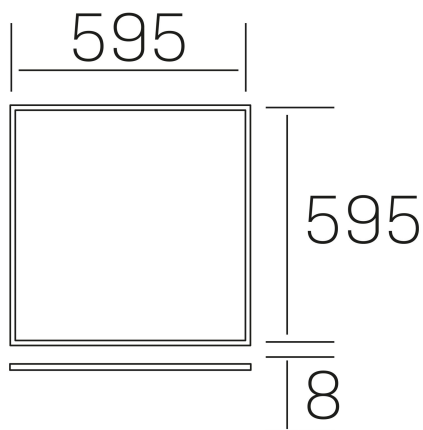

#### DETALLES GENERALES

INSTALACIÓN	Recessed with Frame
COLOR EXT-INT	Blanco
DIFUSOR	Opal
DIRECCIÓN DE LA LUZ	Fijo
INT-EXT ESTANQUEIDAD	IP23
MATERIAL	Aluminio
RESISTENCIA MECÁNICA	IK03
USO	Interior
GARANTÍA	3 años

#### DIMENSIONES GENERALES

DIMENSIÓN	595x595 mm
AGUJERO DE CORTE	595x595 mm (techo modular)
ALTURA	h 8 mm
DIMENSIONES DE EMBALAJE	N/D
PESO NETO	2.32

\*Puede haber una reducción máx. del 15% en el dato de los acabados distintos al blanco.