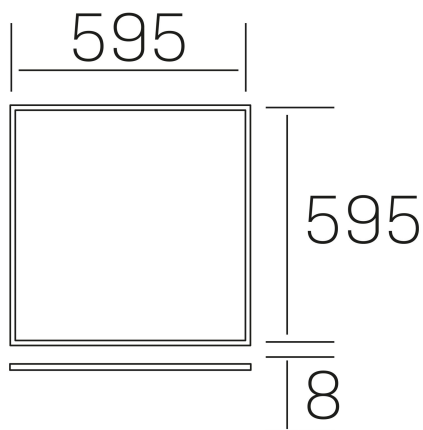

chess k-select

K50510.01.RF.WH-WH.OP.ST.8.01.D1

DETALLES GENERALES

INSTALACIÓN	Recessed with Frame
COLOR EXT-INT	Blanco
DIFUSOR	Opal
DIRECCIÓN DE LA LUZ	Fijo
INT-EXT ESTANQUEIDAD	IP20/40
MATERIAL	Aluminio
RESISTENCIA MECÁNICA	IK03
USO	Interior
GARANTÍA	5 años

DETALLES ELÉCTRICOS

FUENTE DE LUZ	LED
POTENCIA	40W
TEMPERATURA DE COLOR	3CCT 3000K-4000K-6000K
FLUJO LUMÍNICO	3600-4000-3800 Lm
EFICIENCIA LUMÍNICA	91-101-96 Lm/W
DIMABLE	1.10v
DRIVER	Remoto
CLASE DE SEGURIDAD	II
ÍNDICE DE REPRODUCCIÓN CROMÁTICA	CRI>80
TENSIÓN	220-240 V
FREQUENCY	50-60 Hz
CORRIENTE	1000 mA
VIDA UTIL	50.000h
UGR	<19

DIMENSIONES GENERALES

DIMENSIÓN	595x595 mm
AGUJERO DE CORTE	595x595 mm (techo modular)
ALTURA	h 8 mm
DIMENSIONES DE EMBALAJE	N/D
PESO NETO	2.32

*Puede haber una reducción máx. del 15% en el dato de los acabados distintos al blanco.