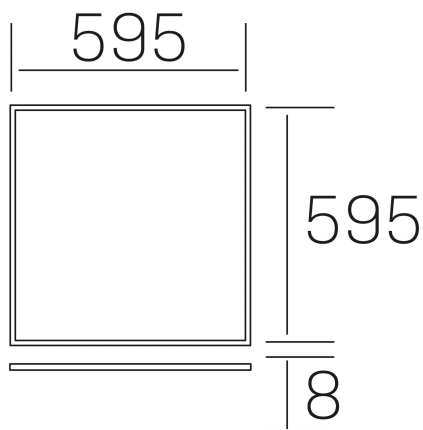

**chess k-select**  
K50510.01.RF.WH-WH.OP.ST.8.01.D1

#### DETALLES GENERALES

INSTALACIÓN	Recessed with Frame
COLOR EXT-INT	Blanco
DIFUSOR	Opal
DIRECCIÓN DE LA LUZ	Fijo
INT-EXT ESTANQUEIDAD	IP23
MATERIAL	Aluminio
RESISTENCIA MECÁNICA	IK03
USO	Interior
GARANTÍA	3 años

#### DIMENSIONES GENERALES

DIMENSIÓN	595x595 mm
AGUJERO DE CORTE	595x595 mm (techo modular)
ALTURA	h 8 mm
DIMENSIONES DE EMBALAJE	N/D
PESO NETO	2.32

\*Puede haber una reducción máx. del 15% en el dato de los acabados distintos al blanco.