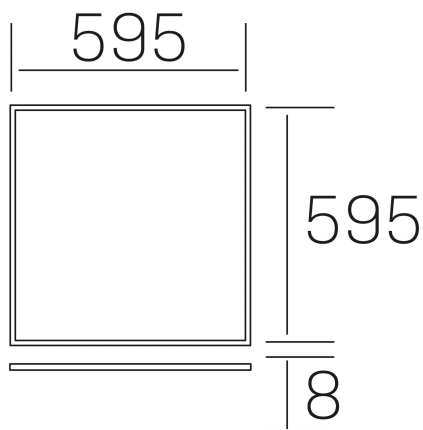

## chess k-select

K50510.01.RF.WH-WH.OP.ST.8.01.D1

### DETALLES GENERALES

INSTALACIÓN	Recessed with Frame
COLOR EXT-INT	Blanco
DIFUSOR	Opal
DIRECCIÓN DE LA LUZ	Fijo
INT-EXT ESTANQUEIDAD	IP20/40
MATERIAL	Aluminio
RESISTENCIA MECÁNICA	IK03
USO	Interior
GARANTÍA	5 años

### DIMENSIONES GENERALES

DIMENSIÓN	595x595 mm
AGUJERO DE CORTE	595x595 mm (techo modular)
ALTURA	h 8 mm
DIMENSIONES DE EMBALAJE	N/D
PESO NETO	2.32

\*Puede haber una reducción máx. del 15% en el dato de los acabados distintos al blanco.