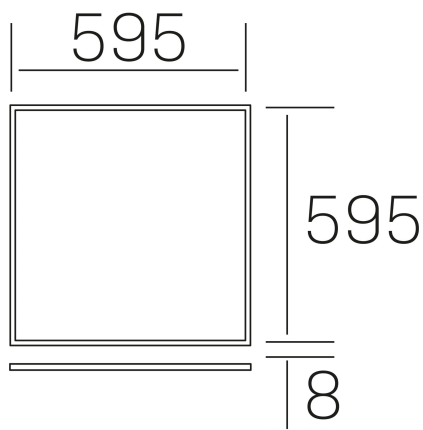

chess k-select
K50510.01.RF.WH-WH.OP.ST.8.01

DETALLES GENERALES

INSTALACIÓN	Recessed with Frame
COLOR EXT-INT	Blanco
DIFUSOR	Opal
DIRECCIÓN DE LA LUZ	Fijo
INT-EXT ESTANQUEIDAD	IP20/40
MATERIAL	Aluminio
RESISTENCIA MECÁNICA	IK03
USO	Interior
GARANTÍA	5 años

DETALLES ELÉCTRICOS

FUENTE DE LUZ	LED
POTENCIA	40W
TEMPERATURA DE COLOR	3CCT 3000K-4000K-6000K
FLUJO LUMÍNICO	3600-4000-3800 Lm
EFICIENCIA LUMÍNICA	91-101-96 Lm/W
DIMABLE	Sin regulación
DRIVER	Remoto
CLASE DE SEGURIDAD	II
ÍNDICE DE REPRODUCCIÓN CROMÁTICA	CRI>80
TENSIÓN	220-240 V
CORRIENTE	1000 mA
VIDA UTIL	50.000h
UGR	<19

DIMENSIONES GENERALES

DIMENSIÓN	595x595 mm
AGUJERO DE CORTE	595x595 mm (techo modular)
ALTURA	h 8 mm
DIMENSIONES DE EMBALAJE	N/D
PESO NETO	2.32

*Puede haber una reducción máx. del 15% en el dato de los acabados distintos al blanco.