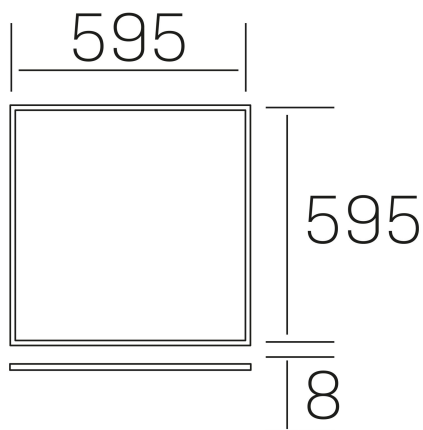

**chess k-select**  
K50510.01.RF.WH-WH.OP.ST.8.01

#### DETALLES GENERALES

INSTALACIÓN	Recessed with Frame
COLOR EXT-INT	Blanco
DIFUSOR	Opal
DIRECCIÓN DE LA LUZ	Fijo
INT-EXT ESTANQUEIDAD	IP23
MATERIAL	Aluminio
RESISTENCIA MECÁNICA	IK03
USO	Interior
GARANTÍA	3 años

#### DIMENSIONES GENERALES

DIMENSIÓN	595x595 mm
AGUJERO DE CORTE	595x595 mm (techo modular)
ALTURA	h 8 mm
DIMENSIONES DE EMBALAJE	N/D
PESO NETO	2.32

\*Puede haber una reducción máx. del 15% en el dato de los acabados distintos al blanco.