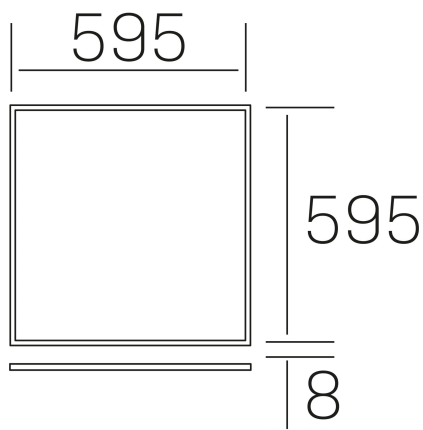

**chess k-select**  
K50510.01.RF.WH-WH.MP.ST.8.01.PU

#### DETALLES GENERALES

INSTALACIÓN	Recessed with Frame
COLOR EXT-INT	Blanco
DIFUSOR	Microprismatico
DIRECCIÓN DE LA LUZ	Fijo
INT-EXT ESTANQUEIDAD	IP23
MATERIAL	Aluminio
RESISTENCIA MECÁNICA	IK03
USO	Interior
GARANTÍA	3 años

#### DIMENSIONES GENERALES

DIMENSIÓN	595x595 mm
AGUJERO DE CORTE	595x595 mm (techo modular)
ALTURA	h 8 mm
DIMENSIONES DE EMBALAJE	N/D
PESO NETO	2.32

\*Puede haber una reducción máx. del 15% en el dato de los acabados distintos al blanco.