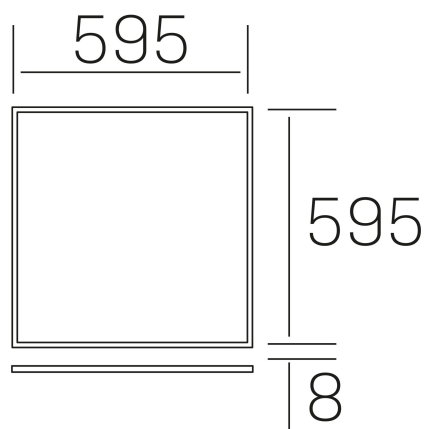

chess k-select
K50510.01.RF.WH-WH.MP.ST.8.01.D1

DETALLES GENERALES

INSTALACIÓN	Recessed with Frame
COLOR EXT-INT	Blanco
DIFUSOR	Microprismatico
DIRECCIÓN DE LA LUZ	Fijo
INT-EXT ESTANQUEIDAD	IP20/40
MATERIAL	Aluminio
RESISTENCIA MECÁNICA	IK03
USO	Interior
GARANTÍA	5 años

DETALLES ELÉCTRICOS

FUENTE DE LUZ	LED
POTENCIA	40W
TEMPERATURA DE COLOR	3CCT 3000K-4000K-6000K
FLUJO LUMÍNICO	3450-3850-3650 Lm
EFICIENCIA LUMÍNICA	87-98-93 Lm/W
DIMABLE	1.10v
DRIVER	Remoto
CLASE DE SEGURIDAD	II
ÍNDICE DE REPRODUCCIÓN CROMÁTICA	CRI>80
TENSIÓN	220-240 V
FREQUENCY	50-60 Hz
CORRIENTE	1000 mA
VIDA UTIL	50.000h
UGR	<19

DIMENSIONES GENERALES

DIMENSIÓN	595x595 mm
AGUJERO DE CORTE	595x595 mm (techo modular)
ALTURA	h 8 mm
DIMENSIONES DE EMBALAJE	N/D
PESO NETO	2.32

*Puede haber una reducción máx. del 15% en el dato de los acabados distintos al blanco.