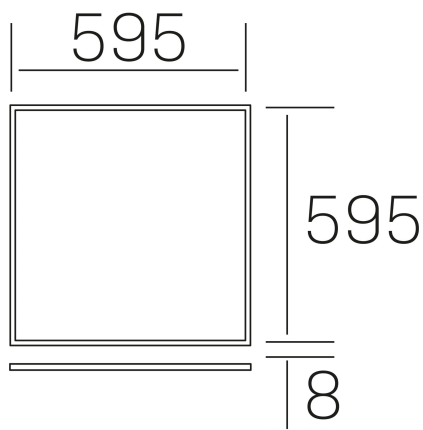

#### DETALLES GENERALES

INSTALACIÓN	Recessed with Frame
COLOR EXT-INT	Blanco
DIFUSOR	Microprismatico
DIRECCIÓN DE LA LUZ	Fijo
INT-EXT ESTANQUEIDAD	IP20/40
MATERIAL	Aluminio
RESISTENCIA MECÁNICA	IK03
USO	Interior
GARANTÍA	5 años

#### DIMENSIONES GENERALES

DIMENSIÓN	595x595 mm
AGUJERO DE CORTE	595x595 mm (techo modular)
ALTURA	h 8 mm
DIMENSIONES DE EMBALAJE	N/D
PESO NETO	2.32

\*Puede haber una reducción máx. del 15% en el dato de los acabados distintos al blanco.