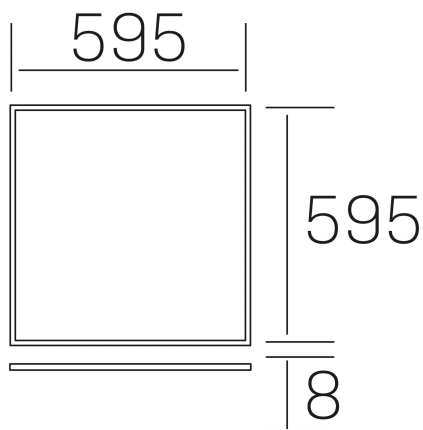

chess k-select
K50510.01.RF.WH-WH.MP.ST.8.01

DETALLES GENERALES

INSTALACIÓN	Recessed with Frame
COLOR EXT-INT	Blanco
DIFUSOR	Microprismatico
DIRECCIÓN DE LA LUZ	Fijo
INT-EXT ESTANQUEIDAD	IP20/40
MATERIAL	Aluminio
RESISTENCIA MECÁNICA	IK03
USO	Interior
GARANTÍA	5 años

DETALLES ELÉCTRICOS

FUENTE DE LUZ	LED
POTENCIA	40W
TEMPERATURA DE COLOR	3CCT 3000K-4000K-6000K
FLUJO LUMÍNICO	3450-3850-3650 Lm
EFICIENCIA LUMÍNICA	87-98-93 Lm/W
DIMABLE	Sin regulación
DRIVER	Remoto
CLASE DE SEGURIDAD	II
ÍNDICE DE REPRODUCCIÓN CROMÁTICA	CRI>80
TENSIÓN	220-240 V
CORRIENTE	1000 mA
VIDA UTIL	50.000h
UGR	<19

DIMENSIONES GENERALES

DIMENSIÓN	595x595 mm
AGUJERO DE CORTE	595x595 mm (techo modular)
ALTURA	h 8 mm
DIMENSIONES DE EMBALAJE	N/D
PESO NETO	2.32

*Puede haber una reducción máx. del 15% en el dato de los acabados distintos al blanco.