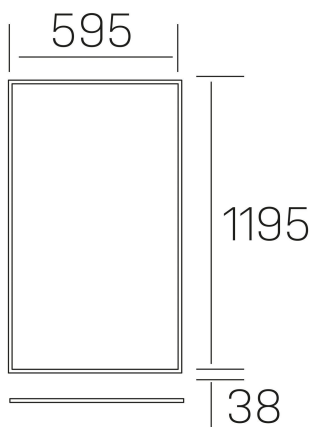

chess elite k-select

K50523.02.RF.WH-WH.SK.ST.8.01.D1

DETALLES GENERALES

INSTALACIÓN	Recessed with Frame
COLOR EXT-INT	Blanco
DIFUSOR	Cielo
DIRECCIÓN DE LA LUZ	Fijo
INT-EXT ESTANQUEIDAD	IP20/40
MATERIAL	Aluminio
RESISTENCIA MECÁNICA	IK03
USO	Interior
GARANTÍA	5 años

DETALLES ELÉCTRICOS

FUENTE DE LUZ	LED
POTENCIA	60W
TEMPERATURA DE COLOR	3CCT 3000K-4000K-6000K
FLUJO LUMÍNICO	4400-5100-4600 Lm*
EFICIENCIA LUMÍNICA	76-87-79 Lm/W
DIMABLE	1.10v
DRIVER	Remoto
CLASE DE SEGURIDAD	II
ÍNDICE DE REPRODUCCIÓN CROMÁTICA	CRI>80
TENSIÓN	220-240 V
FREQUENCY	50-60 Hz
CORRIENTE	1500 mA
VIDA UTIL	50.000h

DIMENSIONES GENERALES

DIMENSIÓN	1195x595 mm
AGUJERO DE CORTE	1195x595 mm (techo modular)
ALTURA	h 38 mm
DIMENSIONES DE EMBALAJE	1240 × 670 × 35 mm
PESO NETO	4.70

*Puede haber una reducción máx. del 15% en el dato de los acabados distintos al blanco.