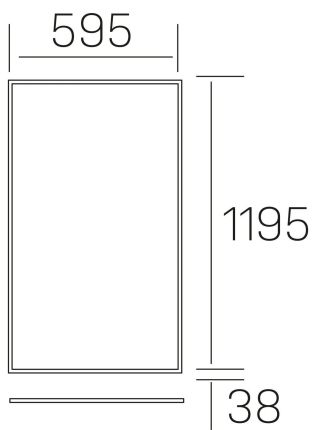

chess elite k-select

K50523.02.RF.WH-WH.SK.ST.8.01

DETALLES GENERALES

INSTALACIÓN	Recessed with Frame
COLOR EXT-INT	Blanco
DIFUSOR	Cielo
DIRECCIÓN DE LA LUZ	Fijo
INT-EXT ESTANQUEIDAD	IP20/40
MATERIAL	Aluminio
RESISTENCIA MECÁNICA	IK03
USO	Interior
GARANTÍA	5 años

DETALLES ELÉCTRICOS

FUENTE DE LUZ	LED
POTENCIA	60W
TEMPERATURA DE COLOR	3CCT 3000K-4000K-6000K
FLUJO LUMÍNICO	4400-5100-4600 Lm*
EFICIENCIA LUMÍNICA	76-87-79 Lm/W
DIMABLE	Sin regulación
DRIVER	Remoto
CLASE DE SEGURIDAD	II
ÍNDICE DE REPRODUCCIÓN CROMÁTICA	CRI>80
TENSIÓN	220-240 V
FREQUENCY	50-60 Hz
CORRIENTE	1500 mA
VIDA UTIL	50.000h

DIMENSIONES GENERALES

DIMENSIÓN	1195x595 mm
AGUJERO DE CORTE	1195x595 mm (techo modular)
ALTURA	h 38 mm
DIMENSIONES DE EMBALAJE	1240 × 670 × 35 mm
PESO NETO	4.70

*Puede haber una reducción máx. del 15% en el dato de los acabados distintos al blanco.