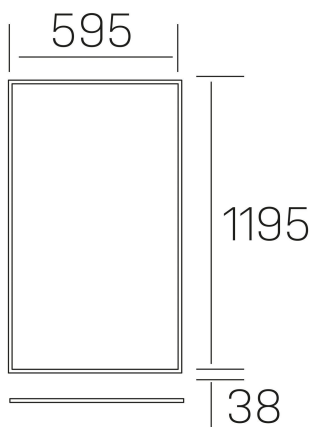

## chess elite k-select

K50523.02.RF.WH-WH.OP.ST.8.01.PU

### DETALLES GENERALES

INSTALACIÓN	Recessed with Frame
COLOR EXT-INT	Blanco
DIFUSOR	Opal
DIRECCIÓN DE LA LUZ	Fijo
INT-EXT ESTANQUEIDAD	IP23
MATERIAL	Aluminio
RESISTENCIA MECÁNICA	IK03
USO	Interior
GARANTÍA	3 años

### DIMENSIONES GENERALES

DIMENSIÓN	1195x595 mm
AGUJERO DE CORTE	1195x595 mm (techo modular)
ALTURA	h 38 mm
DIMENSIONES DE EMBALAJE	1240 × 670 × 35 mm
PESO NETO	4.70

\*Puede haber una reducción máx. del 15% en el dato de los acabados distintos al blanco.