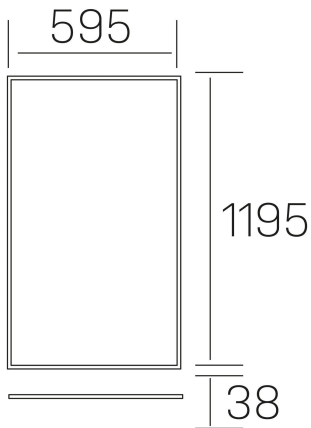

**chess elite k-select**  
K50523.02.RF.WH-WH.OP.ST.8.01.PU

#### DETALLES GENERALES

INSTALACIÓN	Recessed with Frame
COLOR EXT-INT	Blanco
DIFUSOR	Opal
DIRECCIÓN DE LA LUZ	Fijo
INT-EXT ESTANQUEIDAD	IP20/40
MATERIAL	Aluminio
RESISTENCIA MECÁNICA	IK03
USO	Interior
GARANTÍA	5 años

#### DIMENSIONES GENERALES

DIMENSIÓN	1195x595 mm
AGUJERO DE CORTE	1195x595 mm (techo modular)
ALTURA	h 38 mm
DIMENSIONES DE EMBALAJE	1240 × 670 × 35 mm
PESO NETO	4.70

\*Puede haber una reducción máx. del 15% en el dato de los acabados distintos al blanco.