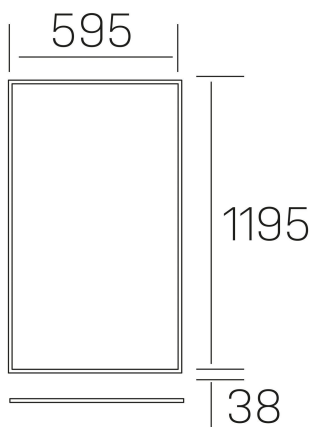

chess elite k-select

K50523.02.RF.WH-WH.OP.ST.8.01.DA

DETALLES GENERALES

INSTALACIÓN	Recessed with Frame
COLOR EXT-INT	Blanco
DIFUSOR	Opal
DIRECCIÓN DE LA LUZ	Fijo
INT-EXT ESTANQUEIDAD	IP20/40
MATERIAL	Aluminio
RESISTENCIA MECÁNICA	IK03
USO	Interior
GARANTÍA	5 años

DETALLES ELÉCTRICOS

FUENTE DE LUZ	LED
POTENCIA	60W
TEMPERATURA DE COLOR	3CCT 3000K-4000K-6000K
FLUJO LUMÍNICO	4400-5100-4600 Lm
EFICIENCIA LUMÍNICA	76-87-79 Lm/W
DIMABLE	DALI
DRIVER	Remoto
CLASE DE SEGURIDAD	II
ÍNDICE DE REPRODUCCIÓN CROMÁTICA	CRI>80
TENSIÓN	220-240 V
FREQUENCY	50-60 Hz
CORRIENTE	1500 mA
VIDA UTIL	50.000h

DIMENSIONES GENERALES

DIMENSIÓN	1195x595 mm
AGUJERO DE CORTE	1195x595 mm (techo modular)
ALTURA	h 38 mm
DIMENSIONES DE EMBALAJE	1240 × 670 × 35 mm
PESO NETO	4.70

*Puede haber una reducción máx. del 15% en el dato de los acabados distintos al blanco.