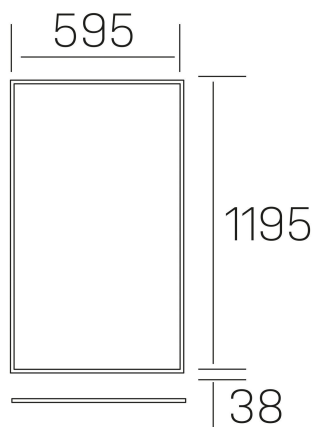

## chess elite k-select

K50523.02.RF.WH-WH.OP.ST.8.01.D1

### DETALLES GENERALES

INSTALACIÓN	Recessed with Frame
COLOR EXT-INT	Blanco
DIFUSOR	Opal
DIRECCIÓN DE LA LUZ	Fijo
INT-EXT ESTANQUEIDAD	IP20/40
MATERIAL	Aluminio
RESISTENCIA MECÁNICA	IK03
USO	Interior
GARANTÍA	5 años

### DIMENSIONES GENERALES

DIMENSIÓN	1195x595 mm
AGUJERO DE CORTE	1195x595 mm (techo modular)
ALTURA	h 38 mm
DIMENSIONES DE EMBALAJE	1240 × 670 × 35 mm
PESO NETO	4.70

\*Puede haber una reducción máx. del 15% en el dato de los acabados distintos al blanco.