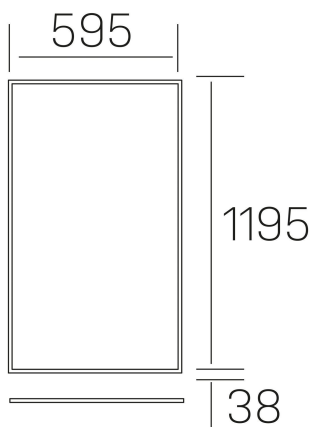

chess elite k-select

K50523.02.RF.WH-WH.OP.ST.8.01

DETALLES GENERALES

INSTALACIÓN	Recessed with Frame
COLOR EXT-INT	Blanco
DIFUSOR	Opal
DIRECCIÓN DE LA LUZ	Fijo
INT-EXT ESTANQUEIDAD	IP20/40
MATERIAL	Aluminio
RESISTENCIA MECÁNICA	IK03
USO	Interior
GARANTÍA	5 años

DETALLES ELÉCTRICOS

FUENTE DE LUZ	LED
POTENCIA	60W
TEMPERATURA DE COLOR	3CCT 3000K-4000K-6000K
FLUJO LUMÍNICO	4400-5100-4600 Lm
EFICIENCIA LUMÍNICA	76-87-79 Lm/W
DIMABLE	Sin regulación
DRIVER	Remoto
CLASE DE SEGURIDAD	II
ÍNDICE DE REPRODUCCIÓN CROMÁTICA	CRI>80
TENSIÓN	220-240 V
FREQUENCY	50-60 Hz
CORRIENTE	1500 mA
VIDA UTIL	50.000h

DIMENSIONES GENERALES

DIMENSIÓN	1195x595 mm
AGUJERO DE CORTE	1195x595 mm (techo modular)
ALTURA	h 38 mm
DIMENSIONES DE EMBALAJE	1240 × 670 × 35 mm
PESO NETO	4.70

*Puede haber una reducción máx. del 15% en el dato de los acabados distintos al blanco.