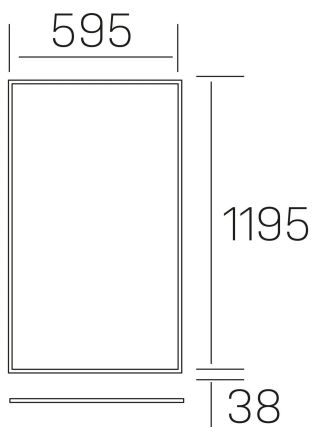

## chess elite k-select

K50523.02.RF.WH-WH.MP.ST.8.01.PU

### DETALLES GENERALES

INSTALACIÓN	Recessed with Frame
COLOR EXT-INT	Blanco
DIFUSOR	Microprismatico
DIRECCIÓN DE LA LUZ	Fijo
INT-EXT ESTANQUEIDAD	IP20/40
MATERIAL	Aluminio
RESISTENCIA MECÁNICA	IK03
USO	Interior
GARANTÍA	5 años

### DIMENSIONES GENERALES

DIMENSIÓN	1195x595 mm
AGUJERO DE CORTE	1195x595 mm (techo modular)
ALTURA	h 38 mm
DIMENSIONES DE EMBALAJE	1240 × 670 × 35 mm
PESO NETO	4.70

\*Puede haber una reducción máx. del 15% en el dato de los acabados distintos al blanco.