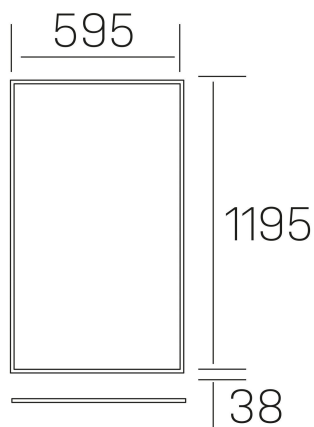

### DETALLES GENERALES

|                      |                     |
|----------------------|---------------------|
| INSTALACIÓN          | Recessed with Frame |
| COLOR EXT-INT        | Blanco              |
| DIFUSOR              | Microprismatico     |
| DIRECCIÓN DE LA LUZ  | Fijo                |
| INT-EXT ESTANQUEIDAD | IP20/40             |
| MATERIAL             | Aluminio            |
| RESISTENCIA MECÁNICA | IK03                |
| USO                  | Interior            |
| GARANTÍA             | 5 años              |

### DIMENSIONES GENERALES

|                         |                             |
|-------------------------|-----------------------------|
| DIMENSIÓN               | 1195x595 mm                 |
| AGUJERO DE CORTE        | 1195x595 mm (techo modular) |
| ALTURA                  | h 38 mm                     |
| DIMENSIONES DE EMBALAJE | 1240 × 670 × 35 mm          |
| PESO NETO               | 4.70                        |