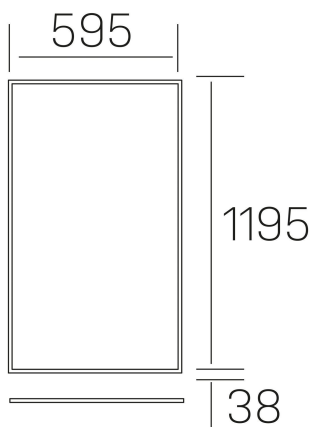

chess elite k-select

K50523.02.RF.WH-WH.MP.ST.8.01.D1

DETALLES GENERALES

INSTALACIÓN	Recessed with Frame
COLOR EXT-INT	Blanco
DIFUSOR	Microprismatico
DIRECCIÓN DE LA LUZ	Fijo
INT-EXT ESTANQUEIDAD	IP20/40
MATERIAL	Aluminio
RESISTENCIA MECÁNICA	IK03
USO	Interior
GARANTÍA	5 años

DETALLES ELÉCTRICOS

FUENTE DE LUZ	LED
POTENCIA	60W
TEMPERATURA DE COLOR	3CCT 3000K-4000K-6000K
FLUJO LUMÍNICO	4250-4950-4450 Lm
EFICIENCIA LUMÍNICA	73-85-76 Lm/W
DIMABLE	1.10v
DRIVER	Remoto
CLASE DE SEGURIDAD	II
ÍNDICE DE REPRODUCCIÓN CROMÁTICA	CRI>80
TENSIÓN	220-240 V
FREQUENCY	50-60 Hz
CORRIENTE	1500 mA
VIDA UTIL	50.000h

DIMENSIONES GENERALES

DIMENSIÓN	1195x595 mm
AGUJERO DE CORTE	1195x595 mm (techo modular)
ALTURA	h 38 mm
DIMENSIONES DE EMBALAJE	1240 × 670 × 35 mm
PESO NETO	4.70

*Puede haber una reducción máx. del 15% en el dato de los acabados distintos al blanco.