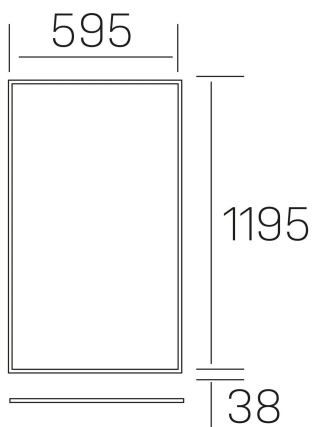

chess elite k-select
K50523.02.RF.WH-WH.MP.ST.8.01

DETALLES GENERALES

INSTALACIÓN	Recessed with Frame
COLOR EXT-INT	Blanco
DIFUSOR	Microprismatico
DIRECCIÓN DE LA LUZ	Fijo
INT-EXT ESTANQUEIDAD	IP20/40
MATERIAL	Aluminio
RESISTENCIA MECÁNICA	IK03
USO	Interior
GARANTÍA	5 años

DETALLES ELÉCTRICOS

FUENTE DE LUZ	LED
POTENCIA	60W
TEMPERATURA DE COLOR	3CCT 3000K-4000K-6000K
FLUJO LUMÍNICO	4250-4950-4450 Lm
EFICIENCIA LUMÍNICA	73-85-76 Lm/W
DIMABLE	Sin regulación
DRIVER	Remoto
CLASE DE SEGURIDAD	II
ÍNDICE DE REPRODUCCIÓN CROMÁTICA	CRI>80
TENSIÓN	220-240 V
FREQUENCY	50-60 Hz
CORRIENTE	1500 mA
VIDA UTIL	50.000h

DIMENSIONES GENERALES

DIMENSIÓN	1195x595 mm
AGUJERO DE CORTE	1195x595 mm (techo modular)
ALTURA	h 38 mm
DIMENSIONES DE EMBALAJE	1240 × 670 × 35 mm
PESO NETO	4.70

*Puede haber una reducción máx. del 15% en el dato de los acabados distintos al blanco.