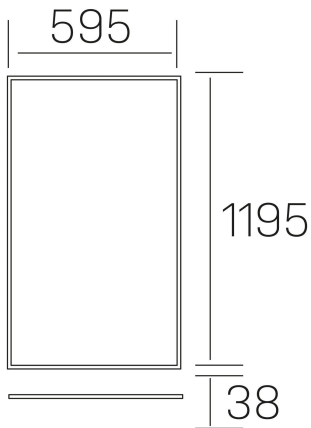

chess elite k-select
K50523.02.RF.WH-WH.MP.ST.8.01

DETALLES GENERALES

INSTALACIÓN	Recessed with Frame
COLOR EXT-INT	Blanco
DIFUSOR	Microprismatico
DIRECCIÓN DE LA LUZ	Fijo
INT-EXT ESTANQUEIDAD	IP23
MATERIAL	Aluminio
RESISTENCIA MECÁNICA	IK03
USO	Interior
GARANTÍA	3 años

DETALLES ELÉCTRICOS

FUENTE DE LUZ	LED
POTENCIA	60W
TEMPERATURA DE COLOR	3CCT 3000K-4000K-6000K
FLUJO LUMÍNICO	4250-4950-4450 Lm
EFICIENCIA LUMÍNICA	73-85-76 Lm/W
DIMABLE	Sin regulación
DRIVER	Remoto
CLASE DE SEGURIDAD	II
ÍNDICE DE REPRODUCCIÓN CROMÁTICA	CRI>80
TENSIÓN	220-240 V
FREQUENCY	50-60 Hz
CORRIENTE	1500 mA
VIDA UTIL	35.000h

DIMENSIONES GENERALES

DIMENSIÓN	1195x595 mm
AGUJERO DE CORTE	1195x595 mm (techo modular)
ALTURA	h 38 mm
DIMENSIONES DE EMBALAJE	1240 × 670 × 35 mm
PESO NETO	4.70

*Puede haber una reducción máx. del 15% en el dato de los acabados distintos al blanco.