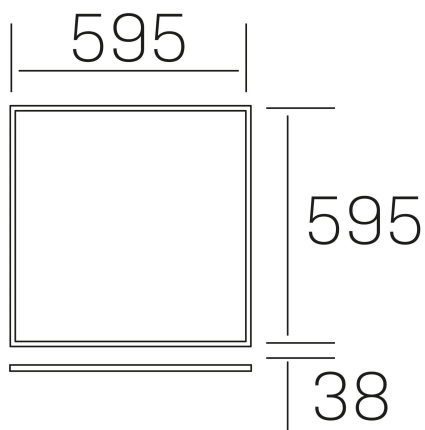

chess elite k-select

K50523.01.RF.WH-WH.SK.ST.8.01.PU

DETALLES GENERALES

INSTALACIÓN	Recessed with Frame
COLOR EXT-INT	Blanco
DIFUSOR	Cielo
DIRECCIÓN DE LA LUZ	Fijo
INT-EXT ESTANQUEIDAD	IP20/40
MATERIAL	Aluminio
RESISTENCIA MECÁNICA	IK03
USO	Interior
GARANTÍA	5 años

DETALLES ELÉCTRICOS

FUENTE DE LUZ	LED
POTENCIA	40W
TEMPERATURA DE COLOR	3CCT 3000K-4000K-6000K
FLUJO LUMÍNICO	3600-4000-3800 Lm*
EFICIENCIA LUMÍNICA	91-101-96 Lm/W
DIMABLE	PUSH
DRIVER	Remoto
CLASE DE SEGURIDAD	II
ÍNDICE DE REPRODUCCIÓN CROMÁTICA	CRI>80
TENSIÓN	220-240 V
FREQUENCY	50-60 Hz
CORRIENTE	1000 mA
VIDA UTIL	50.000h

DIMENSIONES GENERALES

DIMENSIÓN	595x595 mm
AGUJERO DE CORTE	595x595 mm (techo modular)
ALTURA	h 38 mm
DIMENSIONES DE EMBALAJE	660 × 630 × 35 mm
PESO NETO	2.32

*Puede haber una reducción máx. del 15% en el dato de los acabados distintos al blanco.