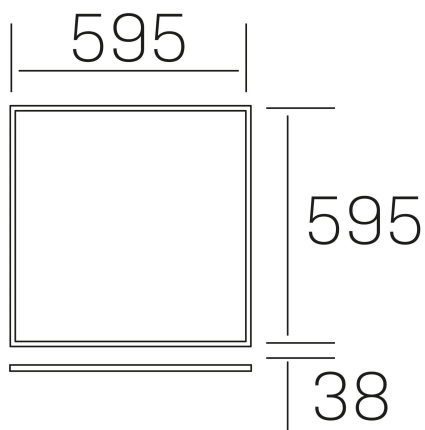

chess elite k-select

K50523.01.RF.WH-WH.SK.ST.8.01.DA

DETALLES GENERALES

INSTALACIÓN	Recessed with Frame
COLOR EXT-INT	Blanco
DIFUSOR	Cielo
DIRECCIÓN DE LA LUZ	Fijo
INT-EXT ESTANQUEIDAD	IP20/40
MATERIAL	Aluminio
RESISTENCIA MECÁNICA	IK03
USO	Interior
GARANTÍA	5 años

DETALLES ELÉCTRICOS

FUENTE DE LUZ	LED
POTENCIA	40W
TEMPERATURA DE COLOR	3CCT 3000K-4000K-6000K
FLUJO LUMÍNICO	3600-4000-3800 Lm*
EFICIENCIA LUMÍNICA	91-101-96 Lm/W
DIMABLE	DALI
DRIVER	Remoto
CLASE DE SEGURIDAD	II
ÍNDICE DE REPRODUCCIÓN CROMÁTICA	CRI>80
TENSIÓN	220-240 V
FREQUENCY	50-60 Hz
CORRIENTE	1000 mA
VIDA UTIL	50.000h

DIMENSIONES GENERALES

DIMENSIÓN	595x595 mm
AGUJERO DE CORTE	595x595 mm (techo modular)
ALTURA	h 38 mm
DIMENSIONES DE EMBALAJE	660 × 630 × 35 mm
PESO NETO	2.32

*Puede haber una reducción máx. del 15% en el dato de los acabados distintos al blanco.