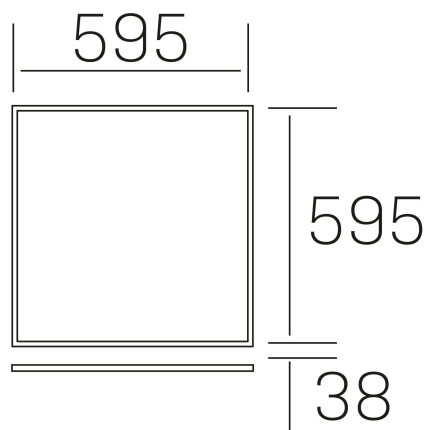

chess elite k-select

K50523.01.RF.WH-WH.SK.ST.8.01.D1

DETALLES GENERALES

INSTALACIÓN	Recessed with Frame
COLOR EXT-INT	Blanco
DIFUSOR	Cielo
DIRECCIÓN DE LA LUZ	Fijo
INT-EXT ESTANQUEIDAD	IP20/40
MATERIAL	Aluminio
RESISTENCIA MECÁNICA	IK03
USO	Interior
GARANTÍA	5 años

DETALLES ELÉCTRICOS

FUENTE DE LUZ	LED
POTENCIA	40W
TEMPERATURA DE COLOR	3CCT 3000K-4000K-6000K
FLUJO LUMÍNICO	3600-4000-3800 Lm*
EFICIENCIA LUMÍNICA	91-101-96 Lm/W
DIMABLE	1.10v
DRIVER	Remoto
CLASE DE SEGURIDAD	II
ÍNDICE DE REPRODUCCIÓN CROMÁTICA	CRI>80
TENSIÓN	220-240 V
FREQUENCY	50-60 Hz
CORRIENTE	1000 mA
VIDA UTIL	50.000h

DIMENSIONES GENERALES

DIMENSIÓN	595x595 mm
AGUJERO DE CORTE	595x595 mm (techo modular)
ALTURA	h 38 mm
DIMENSIONES DE EMBALAJE	660 × 630 × 35 mm
PESO NETO	2.32

*Puede haber una reducción máx. del 15% en el dato de los acabados distintos al blanco.