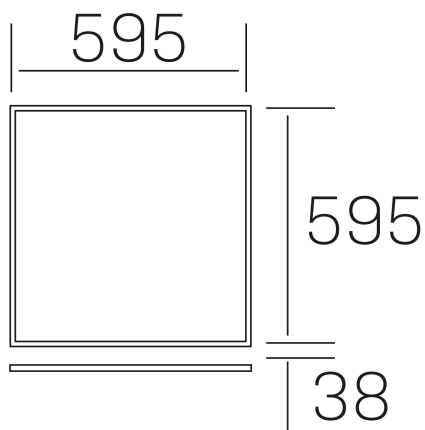

chess elite k-select

K50523.01.RF.WH-WH.SK.ST.8.01

DETALLES GENERALES

INSTALACIÓN	Recessed with Frame
COLOR EXT-INT	Blanco
DIFUSOR	Cielo
DIRECCIÓN DE LA LUZ	Fijo
INT-EXT ESTANQUEIDAD	IP20/40
MATERIAL	Aluminio
RESISTENCIA MECÁNICA	IK03
USO	Interior
GARANTÍA	5 años

DETALLES ELÉCTRICOS

FUENTE DE LUZ	LED
POTENCIA	40W
TEMPERATURA DE COLOR	3CCT 3000K-4000K-6000K
FLUJO LUMÍNICO	3600-4000-3800 Lm*
EFICIENCIA LUMÍNICA	91-101-96 Lm/W
DIMABLE	Sin regulación
DRIVER	Remoto
CLASE DE SEGURIDAD	II
ÍNDICE DE REPRODUCCIÓN CROMÁTICA	CRI>80
TENSIÓN	220-240 V
FREQUENCY	50-60 Hz
CORRIENTE	1000 mA
VIDA UTIL	50.000h

DIMENSIONES GENERALES

DIMENSIÓN	595x595 mm
AGUJERO DE CORTE	595x595 mm (techo modular)
ALTURA	h 38 mm
DIMENSIONES DE EMBALAJE	660 × 630 × 35 mm
PESO NETO	2.32

*Puede haber una reducción máx. del 15% en el dato de los acabados distintos al blanco.