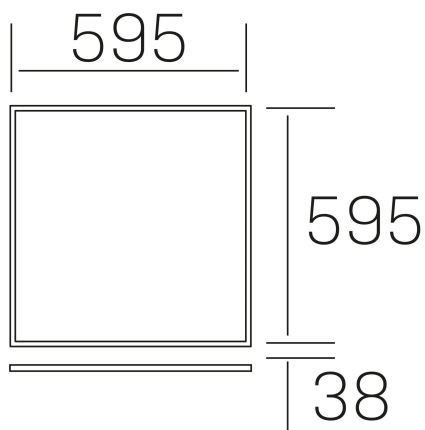

chess elite k-select

K50523.01.RF.WH-WH.OP.ST.8.01.PU

DETALLES GENERALES

INSTALACIÓN	Recessed with Frame
COLOR EXT-INT	Blanco
DIFUSOR	Opal
DIRECCIÓN DE LA LUZ	Fijo
INT-EXT ESTANQUEIDAD	IP20/40
MATERIAL	Aluminio
RESISTENCIA MECÁNICA	IK03
USO	Interior
GARANTÍA	5 años

DETALLES ELÉCTRICOS

FUENTE DE LUZ	LED
POTENCIA	40W
TEMPERATURA DE COLOR	3CCT 3000K-4000K-6000K
FLUJO LUMÍNICO	3600-4000-3800 Lm
EFICIENCIA LUMÍNICA	91-101-96 Lm/W
DIMABLE	PUSH
DRIVER	Remoto
CLASE DE SEGURIDAD	II
ÍNDICE DE REPRODUCCIÓN CROMÁTICA	CRI>80
TENSIÓN	220-240 V
FREQUENCY	50-60 Hz
CORRIENTE	1000 mA
VIDA UTIL	50.000h

DIMENSIONES GENERALES

DIMENSIÓN	595x595 mm
AGUJERO DE CORTE	595x595 mm (techo modular)
ALTURA	h 38 mm
DIMENSIONES DE EMBALAJE	660 × 630 × 35 mm
PESO NETO	2.32

*Puede haber una reducción máx. del 15% en el dato de los acabados distintos al blanco.