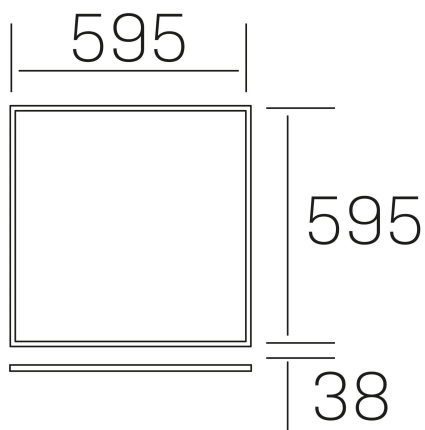

### DETALLES GENERALES

INSTALACIÓN	Recessed with Frame
COLOR EXT-INT	Blanco
DIFUSOR	Opal
DIRECCIÓN DE LA LUZ	Fijo
INT-EXT ESTANQUEIDAD	IP20/40
MATERIAL	Aluminio
RESISTENCIA MECÁNICA	IK03
USO	Interior
GARANTÍA	5 años

### DETALLES ELÉCTRICOS

FUENTE DE LUZ	LED
POTENCIA	40W
TEMPERATURA DE COLOR	3CCT 3000K-4000K-6000K
FLUJO LUMÍNICO	3600-4000-3800 Lm
EFICIENCIA LUMÍNICA	91-101-96 Lm/W
DIMABLE	DALI
DRIVER	Remoto
CLASE DE SEGURIDAD	II
ÍNDICE DE REPRODUCCIÓN CROMÁTICA	CRI>80
TENSIÓN	220-240 V
FREQUENCY	50-60 Hz
CORRIENTE	1000 mA
VIDA UTIL	50.000h

### DIMENSIONES GENERALES

DIMENSIÓN	595x595 mm
AGUJERO DE CORTE	595x595 mm (techo modular)
ALTURA	h 38 mm
DIMENSIONES DE EMBALAJE	660 × 630 × 35 mm
PESO NETO	2.32

\*Puede haber una reducción máx. del 15% en el dato de los acabados distintos al blanco.