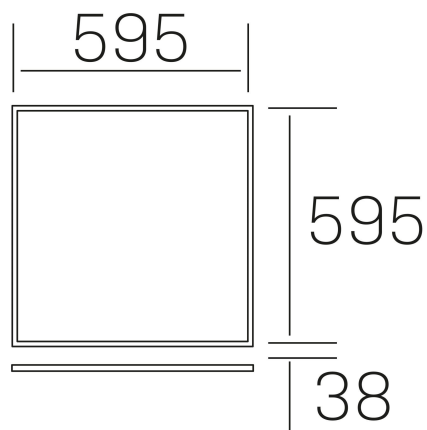

chess elite k-select

K50523.01.RF.WH-WH.OP.ST.8.01.D1

DETALLES GENERALES

INSTALACIÓN	Recessed with Frame
COLOR EXT-INT	Blanco
DIFUSOR	Opal
DIRECCIÓN DE LA LUZ	Fijo
INT-EXT ESTANQUEIDAD	IP20/40
MATERIAL	Aluminio
RESISTENCIA MECÁNICA	IK03
USO	Interior
GARANTÍA	5 años

DETALLES ELÉCTRICOS

FUENTE DE LUZ	LED
POTENCIA	40W
TEMPERATURA DE COLOR	3CCT 3000K-4000K-6000K
FLUJO LUMÍNICO	3600-4000-3800 Lm
EFICIENCIA LUMÍNICA	91-101-96 Lm/W
DIMABLE	1.10v
DRIVER	Remoto
CLASE DE SEGURIDAD	II
ÍNDICE DE REPRODUCCIÓN CROMÁTICA	CRI>80
TENSIÓN	220-240 V
FREQUENCY	50-60 Hz
CORRIENTE	1000 mA
VIDA UTIL	50.000h

DIMENSIONES GENERALES

DIMENSIÓN	595x595 mm
AGUJERO DE CORTE	595x595 mm (techo modular)
ALTURA	h 38 mm
DIMENSIONES DE EMBALAJE	660 × 630 × 35 mm
PESO NETO	2.32

*Puede haber una reducción máx. del 15% en el dato de los acabados distintos al blanco.