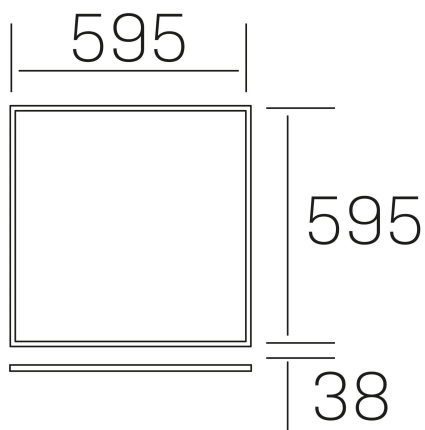

chess elite k-select

K50523.01.RF.WH-WH.OP.ST.8.01

DETALLES GENERALES

INSTALACIÓN	Recessed with Frame
COLOR EXT-INT	Blanco
DIFUSOR	Opal
DIRECCIÓN DE LA LUZ	Fijo
INT-EXT ESTANQUEIDAD	IP20/40
MATERIAL	Aluminio
RESISTENCIA MECÁNICA	IK03
USO	Interior
GARANTÍA	5 años

DETALLES ELÉCTRICOS

FUENTE DE LUZ	LED
POTENCIA	40W
TEMPERATURA DE COLOR	3CCT 3000K-4000K-6000K
FLUJO LUMÍNICO	3600-4000-3800 Lm
EFICIENCIA LUMÍNICA	91-101-96 Lm/W
DIMABLE	Sin regulación
DRIVER	Remoto
CLASE DE SEGURIDAD	II
ÍNDICE DE REPRODUCCIÓN CROMÁTICA	CRI>80
TENSIÓN	220-240 V
FREQUENCY	50-60 Hz
CORRIENTE	1000 mA
VIDA UTIL	50.000h

DIMENSIONES GENERALES

DIMENSIÓN	595x595 mm
AGUJERO DE CORTE	595x595 mm (techo modular)
ALTURA	h 38 mm
DIMENSIONES DE EMBALAJE	660 × 630 × 35 mm
PESO NETO	2.32

*Puede haber una reducción máx. del 15% en el dato de los acabados distintos al blanco.