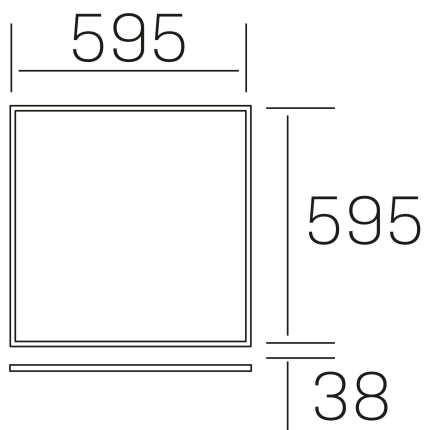

chess elite k-select

K50523.01.RF.WH-WH.MP.ST.8.01.PU

DETALLES GENERALES

INSTALACIÓN	Recessed with Frame
COLOR EXT-INT	Blanco
DIFUSOR	Microprismatico
DIRECCIÓN DE LA LUZ	Fijo
INT-EXT ESTANQUEIDAD	IP23
MATERIAL	Aluminio
RESISTENCIA MECÁNICA	IK03
USO	Interior
GARANTÍA	3 años

DETALLES ELÉCTRICOS

FUENTE DE LUZ	LED
POTENCIA	40W
TEMPERATURA DE COLOR	3CCT 3000K-4000K-6000K
FLUJO LUMÍNICO	3450-3850-3650 Lm
EFICIENCIA LUMÍNICA	87-98-93 Lm/W
DIMABLE	PUSH
DRIVER	Remoto
CLASE DE SEGURIDAD	II
ÍNDICE DE REPRODUCCIÓN CROMÁTICA	CRI>80
TENSIÓN	220-240 V
FREQUENCY	50-60 Hz
CORRIENTE	1000 mA
VIDA UTIL	35.000h

DIMENSIONES GENERALES

DIMENSIÓN	595x595 mm
AGUJERO DE CORTE	595x595 mm (techo modular)
ALTURA	h 38 mm
DIMENSIONES DE EMBALAJE	660 × 630 × 35 mm
PESO NETO	2.32

*Puede haber una reducción máx. del 15% en el dato de los acabados distintos al blanco.