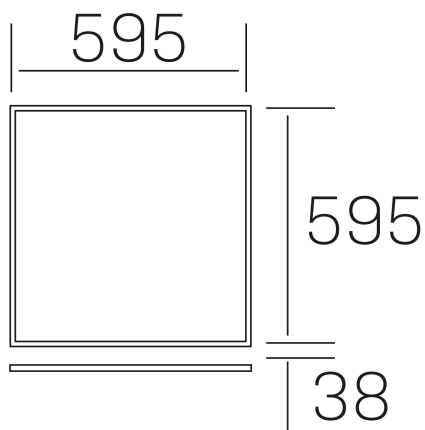

chess elite k-select

K50523.01.RF.WH-WH.MP.ST.8.01.D1

DETALLES GENERALES

INSTALACIÓN	Recessed with Frame
COLOR EXT-INT	Blanco
DIFUSOR	Microprismatico
DIRECCIÓN DE LA LUZ	Fijo
INT-EXT ESTANQUEIDAD	IP20/40
MATERIAL	Aluminio
RESISTENCIA MECÁNICA	IK03
USO	Interior
GARANTÍA	5 años

DETALLES ELÉCTRICOS

FUENTE DE LUZ	LED
POTENCIA	40W
TEMPERATURA DE COLOR	3CCT 3000K-4000K-6000K
FLUJO LUMÍNICO	3450-3850-3650 Lm
EFICIENCIA LUMÍNICA	87-98-93 Lm/W
DIMABLE	1.10v
DRIVER	Remoto
CLASE DE SEGURIDAD	II
ÍNDICE DE REPRODUCCIÓN CROMÁTICA	CRI>80
TENSIÓN	220-240 V
FREQUENCY	50-60 Hz
CORRIENTE	1000 mA
VIDA UTIL	50.000h

DIMENSIONES GENERALES

DIMENSIÓN	595x595 mm
AGUJERO DE CORTE	595x595 mm (techo modular)
ALTURA	h 38 mm
DIMENSIONES DE EMBALAJE	660 × 630 × 35 mm
PESO NETO	2.32

*Puede haber una reducción máx. del 15% en el dato de los acabados distintos al blanco.