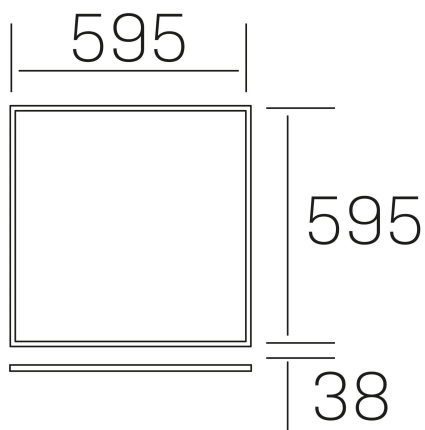

#### DETALLES GENERALES

INSTALACIÓN	Recessed with Frame
COLOR EXT-INT	Blanco
DIFUSOR	Microprismatico
DIRECCIÓN DE LA LUZ	Fijo
INT-EXT ESTANQUEIDAD	IP20/40
MATERIAL	Aluminio
RESISTENCIA MECÁNICA	IK03
USO	Interior
GARANTÍA	5 años

#### DIMENSIONES GENERALES

DIMENSIÓN	595x595 mm
AGUJERO DE CORTE	595x595 mm (techo modular)
ALTURA	h 38 mm
DIMENSIONES DE EMBALAJE	660 × 630 × 35 mm
PESO NETO	2.32

\*Puede haber una reducción máx. del 15% en el dato de los acabados distintos al blanco.