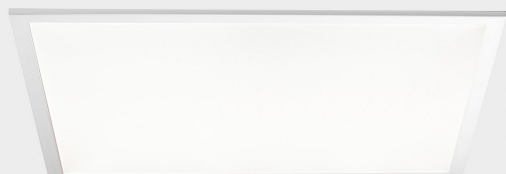

## DETALLES GENERALES

INSTALACIÓN	Recessed with Frame
COLOR EXT-INT	Blanco
DIFUSOR	Opal
DIRECCIÓN DE LA LUZ	Fijo
INT-EXT ESTANQUEIDAD	IP23
MATERIAL	Aluminio
RESISTENCIA MECÁNICA	IK03
USO	Interior
GARANTÍA	3 años

## DIMENSIONES GENERALES

DIMENSIÓN	620x620 mm
AGUJERO DE CORTE	620x620 mm
ALTURA	h 9 mm
DIMENSIONES DE EMBALAJE	685 × 685 × 35 mm
PESO NETO	3.25

\*Puede haber una reducción máx. del 15% en el dato de los acabados distintos al blanco.