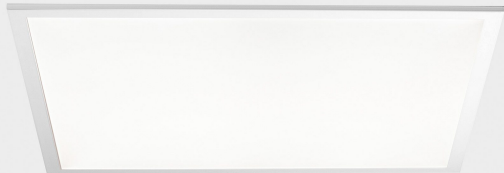

## DETALLES GENERALES

INSTALACIÓN	Recessed with Frame
COLOR EXT-INT	Blanco
DIFUSOR	Opal
DIRECCIÓN DE LA LUZ	Fijo
INT-EXT ESTANQUEIDAD	IP23
MATERIAL	Aluminio
RESISTENCIA MECÁNICA	IK03
USO	Interior
GARANTÍA	3 años

## DIMENSIONES GENERALES

DIMENSIÓN	620x620 mm
AGUJERO DE CORTE	620x620 mm
ALTURA	h 9 mm
DIMENSIONES DE EMBALAJE	685 × 685 × 35 mm
PESO NETO	3.25

\*Puede haber una reducción máx. del 15% en el dato de los acabados distintos al blanco.