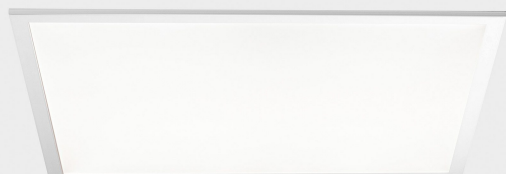

## DETALLES GENERALES

INSTALACIÓN	Recessed with Frame
COLOR EXT-INT	Blanco
DIFUSOR	Opal
DIRECCIÓN DE LA LUZ	Fijo
INT-EXT ESTANQUEIDAD	IP20/40
MATERIAL	Aluminio
RESISTENCIA MECÁNICA	IK03
USO	Interior
GARANTÍA	5 años

## DIMENSIONES GENERALES

DIMENSIÓN	620x620 mm
AGUJERO DE CORTE	620x620 mm
ALTURA	h 9 mm
DIMENSIONES DE EMBALAJE	685 × 685 × 35 mm
PESO NETO	3.25

\*Puede haber una reducción máx. del 15% en el dato de los acabados distintos al blanco.