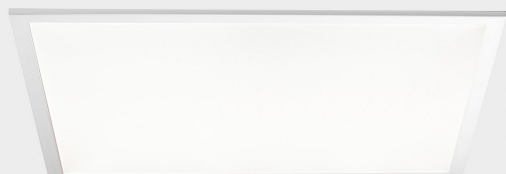

DETALLES GENERALES

INSTALACIÓN	Recessed with Frame
COLOR EXT-INT	Blanco
DIFUSOR	Opal
DIRECCIÓN DE LA LUZ	Fijo
INT-EXT ESTANQUEIDAD	IP23
MATERIAL	Aluminio
RESISTENCIA MECÁNICA	IK03
USO	Interior
GARANTÍA	3 años

DIMENSIONES GENERALES

DIMENSIÓN	620x620 mm
AGUJERO DE CORTE	620x620 mm
ALTURA	h 9 mm
DIMENSIONES DE EMBALAJE	685 × 685 × 35 mm
PESO NETO	3.25

*Puede haber una reducción máx. del 15% en el dato de los acabados distintos al blanco.