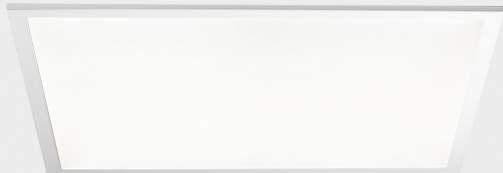

## DETALLES GENERALES

INSTALACIÓN	Recessed with Frame
COLOR EXT-INT	Blanco
DIFUSOR	Opal
DIRECCIÓN DE LA LUZ	Fijo
INT-EXT ESTANQUEIDAD	IP23
MATERIAL	Aluminio
RESISTENCIA MECÁNICA	IK03
USO	Interior
GARANTÍA	3 años

## DIMENSIONES GENERALES

DIMENSIÓN	620x620 mm
AGUJERO DE CORTE	620x620 mm
ALTURA	h 9 mm
DIMENSIONES DE EMBALAJE	685 × 685 × 35 mm
PESO NETO	3.25

\*Puede haber una reducción máx. del 15% en el dato de los acabados distintos al blanco.