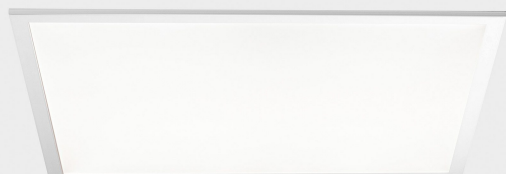

DETALLES GENERALES

INSTALACIÓN	Recessed with Frame
COLOR EXT-INT	Blanco
DIFUSOR	Opal
DIRECCIÓN DE LA LUZ	Fijo
INT-EXT ESTANQUEIDAD	IP20/40
MATERIAL	Aluminio
RESISTENCIA MECÁNICA	IK03
USO	Interior
GARANTÍA	5 años

DETALLES ELÉCTRICOS

FUENTE DE LUZ	LED
POTENCIA	40W
TEMPERATURA DE COLOR	3CCT 3000K-4000K-6000K
FLUJO LUMÍNICO	3600-4000-3800 Lm
DIMABLE	DALI
DRIVER	Remoto
CLASE DE SEGURIDAD	II
ÍNDICE DE REPRODUCCIÓN CROMÁTICA	CRI>80
TENSIÓN	220-240 V
CORRIENTE	1000 mA
VIDA UTIL	50.000h

DIMENSIONES GENERALES

DIMENSIÓN	620x620 mm
AGUJERO DE CORTE	620x620 mm
ALTURA	h 9 mm
DIMENSIONES DE EMBALAJE	685 × 685 × 35 mm
PESO NETO	3.25

*Puede haber una reducción máx. del 15% en el dato de los acabados distintos al blanco.