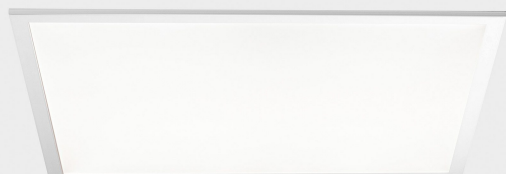

DETALLES GENERALES

INSTALACIÓN	Recessed with Frame
COLOR EXT-INT	Blanco
DIFUSOR	Opal
DIRECCIÓN DE LA LUZ	Fijo
INT-EXT ESTANQUEIDAD	IP20/40
MATERIAL	Aluminio
RESISTENCIA MECÁNICA	IK03
USO	Interior
GARANTÍA	5 años

DIMENSIONES GENERALES

DIMENSIÓN	620x620 mm
AGUJERO DE CORTE	620x620 mm
ALTURA	h 9 mm
DIMENSIONES DE EMBALAJE	685 × 685 × 35 mm
PESO NETO	3.25

*Puede haber una reducción máx. del 15% en el dato de los acabados distintos al blanco.