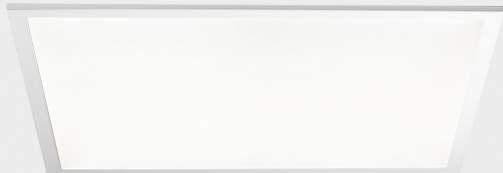

DETALLES GENERALES

INSTALACIÓN	Recessed with Frame
COLOR EXT-INT	Blanco
DIFUSOR	Opal
DIRECCIÓN DE LA LUZ	Fijo
INT-EXT ESTANQUEIDAD	IP23
MATERIAL	Aluminio
RESISTENCIA MECÁNICA	IK03
USO	Interior
GARANTÍA	3 años

DIMENSIONES GENERALES

DIMENSIÓN	620x620 mm
AGUJERO DE CORTE	620x620 mm
ALTURA	h 9 mm
DIMENSIONES DE EMBALAJE	685 × 685 × 35 mm
PESO NETO	3.25

*Puede haber una reducción máx. del 15% en el dato de los acabados distintos al blanco.