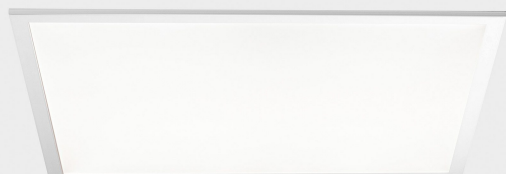

DETALLES GENERALES

INSTALACIÓN	Recessed with Frame
COLOR EXT-INT	Blanco
DIFUSOR	Microprismatico
DIRECCIÓN DE LA LUZ	Fijo
INT-EXT ESTANQUEIDAD	IP23
MATERIAL	Aluminio
RESISTENCIA MECÁNICA	IK03
USO	Interior
GARANTÍA	3 años

DETALLES ELÉCTRICOS

FUENTE DE LUZ	LED
POTENCIA	40W
TEMPERATURA DE COLOR	3CCT 3000K-4000K-6000K
FLUJO LUMÍNICO	3450-3850-3650 Lm
DIMABLE	Sin regulación
DRIVER	Remoto
CLASE DE SEGURIDAD	II
ÍNDICE DE REPRODUCCIÓN CROMÁTICA	CRI>80
TENSIÓN	220-240 V
FREQUENCY	50-60 Hz
CORRIENTE	1000 mA
VIDA UTIL	35.000h

DIMENSIONES GENERALES

DIMENSIÓN	620x620 mm
AGUJERO DE CORTE	620x620 mm
ALTURA	h 9 mm
DIMENSIONES DE EMBALAJE	685 × 685 × 35 mm
PESO NETO	3.25

*Puede haber una reducción máx. del 15% en el dato de los acabados distintos al blanco.

chess de k-select
K50515.01.RF.WH-WH.MP.ST.8.01