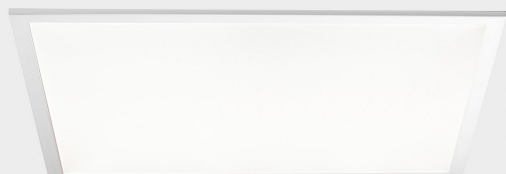

DETALLES GENERALES

INSTALACIÓN	Recessed with Frame
COLOR EXT-INT	Blanco
DIFUSOR	Microprismatico
DIRECCIÓN DE LA LUZ	Fijo
INT-EXT ESTANQUEIDAD	IP23
MATERIAL	Aluminio
RESISTENCIA MECÁNICA	IK03
USO	Interior
GARANTÍA	3 años

DIMENSIONES GENERALES

DIMENSIÓN	620x620 mm
AGUJERO DE CORTE	620x620 mm
ALTURA	h 9 mm
DIMENSIONES DE EMBALAJE	685 × 685 × 35 mm
PESO NETO	3.25

*Puede haber una reducción máx. del 15% en el dato de los acabados distintos al blanco.