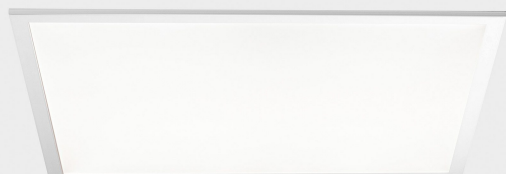

DETALLES GENERALES

INSTALACIÓN	Recessed with Frame
COLOR EXT-INT	Blanco
DIFUSOR	Microprismatico
DIRECCIÓN DE LA LUZ	Fijo
INT-EXT ESTANQUEIDAD	IP20/40
MATERIAL	Aluminio
RESISTENCIA MECÁNICA	IK03
USO	Interior
GARANTÍA	5 años

DIMENSIONES GENERALES

DIMENSIÓN	620x620 mm
AGUJERO DE CORTE	620x620 mm
ALTURA	h 9 mm
DIMENSIONES DE EMBALAJE	685 × 685 × 35 mm
PESO NETO	3.25

*Puede haber una reducción máx. del 15% en el dato de los acabados distintos al blanco.