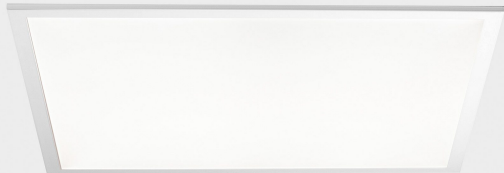

## DETALLES GENERALES

INSTALACIÓN	Recessed with Frame
COLOR EXT-INT	Blanco
DIFUSOR	Cielo
DIRECCIÓN DE LA LUZ	Fijo
INT-EXT ESTANQUEIDAD	IP23
MATERIAL	Aluminio
RESISTENCIA MECÁNICA	IK03
USO	Interior
GARANTÍA	3 años

## DIMENSIONES GENERALES

DIMENSIÓN	620x620 mm
AGUJERO DE CORTE	620x620 mm
ALTURA	h 9 mm
DIMENSIONES DE EMBALAJE	685 × 685 × 35 mm
PESO NETO	3.25

\*Puede haber una reducción máx. del 15% en el dato de los acabados distintos al blanco.