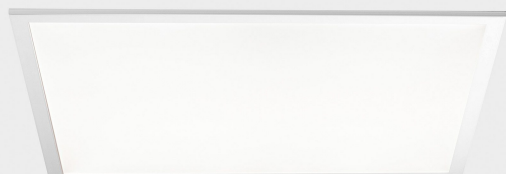

DETALLES GENERALES

INSTALACIÓN	Recessed with Frame
COLOR EXT-INT	Blanco
DIFUSOR	Cielo
DIRECCIÓN DE LA LUZ	Fijo
INT-EXT ESTANQUEIDAD	IP20/40
MATERIAL	Aluminio
RESISTENCIA MECÁNICA	IK03
USO	Interior
GARANTÍA	5 años

DIMENSIONES GENERALES

DIMENSIÓN	620x620 mm
AGUJERO DE CORTE	620x620 mm
ALTURA	h 9 mm
DIMENSIONES DE EMBALAJE	685 × 685 × 35 mm
PESO NETO	3.25

*Puede haber una reducción máx. del 15% en el dato de los acabados distintos al blanco.