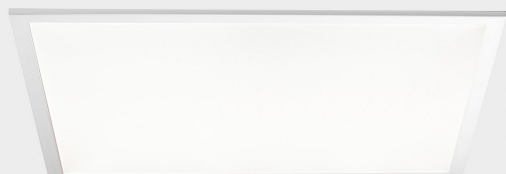

## DETALLES GENERALES

INSTALACIÓN	Recessed with Frame
COLOR EXT-INT	Blanco
DIFUSOR	Cielo
DIRECCIÓN DE LA LUZ	Fijo
INT-EXT ESTANQUEIDAD	IP20/40
MATERIAL	Aluminio
RESISTENCIA MECÁNICA	IK03
USO	Interior
GARANTÍA	5 años

## DETALLES ELÉCTRICOS

FUENTE DE LUZ	LED
POTENCIA	40W
TEMPERATURA DE COLOR	3CCT 3000K-4000K-6000K
FLUJO LUMÍNICO	3600-4000-3800 Lm*
DIMABLE	PUSH
DRIVER	Remoto
CLASE DE SEGURIDAD	II
ÍNDICE DE REPRODUCCIÓN CROMÁTICA	CRI>80
TENSIÓN	220-240 V
CORRIENTE	1000 mA
VIDA UTIL	50.000h

## DIMENSIONES GENERALES

DIMENSIÓN	620x620 mm
AGUJERO DE CORTE	620x620 mm
ALTURA	h 9 mm
DIMENSIONES DE EMBALAJE	685 × 685 × 35 mm
PESO NETO	3.25

\*Puede haber una reducción máx. del 15% en el dato de los acabados distintos al blanco.