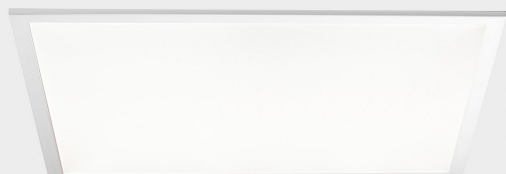

DETALLES GENERALES

INSTALACIÓN	Recessed with Frame
COLOR EXT-INT	Blanco
DIFUSOR	Cielo
DIRECCIÓN DE LA LUZ	Fijo
INT-EXT ESTANQUEIDAD	IP23
MATERIAL	Aluminio
RESISTENCIA MECÁNICA	IK03
USO	Interior
GARANTÍA	3 años

DIMENSIONES GENERALES

DIMENSIÓN	620x620 mm
AGUJERO DE CORTE	620x620 mm
ALTURA	h 9 mm
DIMENSIONES DE EMBALAJE	685 × 685 × 35 mm
PESO NETO	3.25

*Puede haber una reducción máx. del 15% en el dato de los acabados distintos al blanco.