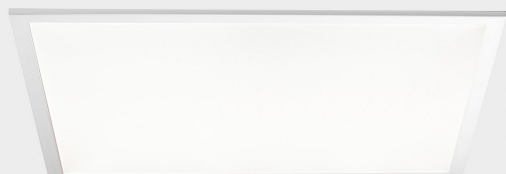

## DETALLES GENERALES

INSTALACIÓN	Recessed with Frame
COLOR EXT-INT	Blanco
DIFUSOR	Cielo
DIRECCIÓN DE LA LUZ	Fijo
INT-EXT ESTANQUEIDAD	IP23
MATERIAL	Aluminio
RESISTENCIA MECÁNICA	IK03
USO	Interior
GARANTÍA	3 años

## DIMENSIONES GENERALES

DIMENSIÓN	620x620 mm
AGUJERO DE CORTE	620x620 mm
ALTURA	h 9 mm
DIMENSIONES DE EMBALAJE	685 × 685 × 35 mm
PESO NETO	3.25

\*Puede haber una reducción máx. del 15% en el dato de los acabados distintos al blanco.