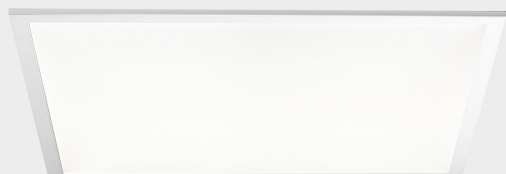

## DETALLES GENERALES

INSTALACIÓN	Recessed with Frame
COLOR EXT-INT	Blanco
DIFUSOR	Cielo, Microprismatico, Opal
DIRECCIÓN DE LA LUZ	Fijo
INT-EXT ESTANQUEIDAD	IP20/40
MATERIAL	Aluminio
RESISTENCIA MECÁNICA	IK03
USO	Interior
GARANTÍA	5 años

## DIMENSIONES GENERALES

DIMENSIÓN	620x620 mm
AGUJERO DE CORTE	620x620 mm
ALTURA	h 9 mm
DIMENSIONES DE EMBALAJE	685 × 685 × 35 mm
PESO NETO	3.25

\*El difusor SK (SKY) es para fines decorativos (lúmenes no medibles)

\*Puede haber una reducción máx. del 15% en el dato de los acabados distintos al blanco.

**chess de k-select**  
K50515.RF