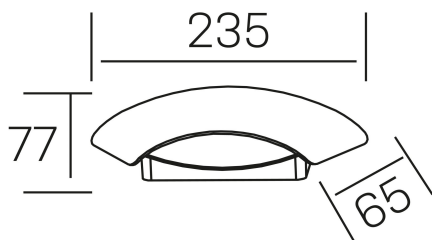

cap
K60002.01.WS.DG-DG.OP.ST.8.30

DETALLES GENERALES

INSTALACIÓN	Wall Surface
COLOR EXT-INT	Gris Oscuro
DIFUSOR	Opal
DIRECCIÓN DE LA LUZ	Fijo
INT-EXT ESTANQUEIDAD	IP65
MATERIAL	Aluminio
RESISTENCIA MECÁNICA	IK08
USO	Exterior
GARANTÍA	5 años

DETALLES ELÉCTRICOS

FUENTE DE LUZ	LED
POTENCIA	9W
TEMPERATURA DE COLOR	3000K
FLUJO LUMÍNICO	590 Lm
EFICIENCIA LUMÍNICA	68 Lm/W
DIMABLE	Sin regulación
DRIVER	Integrado
CLASE DE SEGURIDAD	I
ÍNDICE DE REPRODUCCIÓN CROMÁTICA	CRI>80
TENSIÓN	220-240 V
CORRIENTE	300 mA
VIDA UTIL	50.000h

DIMENSIONES GENERALES

DIMENSIÓN	235x65 mm
ALTURA	h 77 mm
DIMENSIONES DE EMBALAJE	N/D
PESO NETO	0.48

*Puede haber una reducción máx. del 15% en el dato de los acabados distintos al blanco.