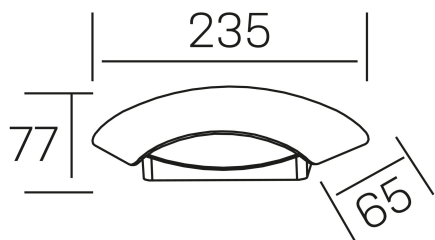

cap
K60002.01.WS.DG-DG.OP.ST.8.30

DETALLES GENERALES

INSTALACIÓN	Wall Surface
COLOR EXT-INT	Gris Oscuro
DIFUSOR	Opal
DIRECCIÓN DE LA LUZ	Fijo
INT-EXT ESTANQUEIDAD	IP65
MATERIAL	Aluminio
RESISTENCIA MECÁNICA	IK08
USO	Exterior
GARANTÍA	5 años

DETALLES ELÉCTRICOS

FUENTE DE LUZ	LED
POTENCIA	9W
TEMPERATURA DE COLOR	3000K
FLUJO LUMÍNICO	590 Lm
EFICIENCIA LUMÍNICA	68 Lm/W
DIMABLE	Sin regulación
DRIVER	Integrado
CLASE DE SEGURIDAD	I
ÍNDICE DE REPRODUCCIÓN CROMÁTICA	CRI>80
TENSIÓN	220-240 V
FREQUENCY	50-60 Hz
CORRIENTE	300 mA
VIDA UTIL	50.000h

DIMENSIONES GENERALES

DIMENSIÓN	235x65 mm
ALTURA	h 77 mm
DIMENSIONES DE EMBALAJE	N/D
PESO NETO	0.48

*Puede haber una reducción máx. del 15% en el dato de los acabados distintos al blanco.